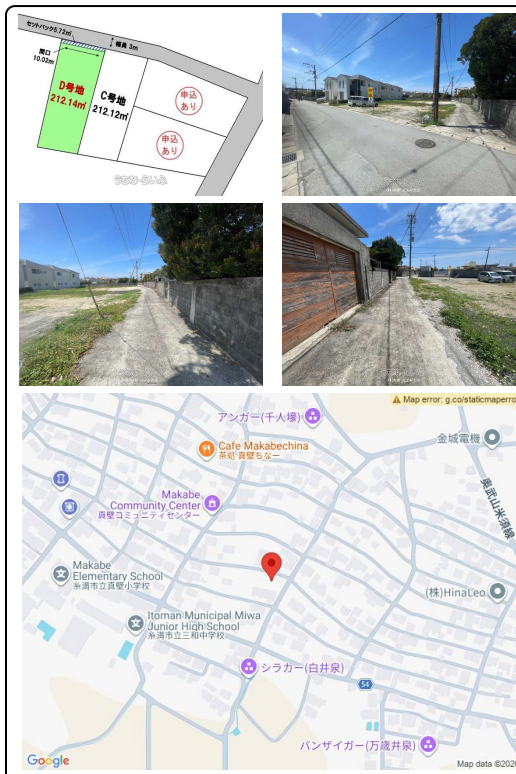

☆土地広々かつ予算を抑えたい方にオススメです☆真壁小学校、三和中学校まで徒歩約5分！残り2筆なのでお問合せはお早めに！！

【設備・こだわり条件】:角地,平坦地,更地,プロパンガス,上水道,下水道

スマホで物件を見る

(株)松樹 とよみ支店

〒901-0223 沖縄県豊見城市翁長 465-1
 沖縄県知事免許(8)第2709号

| | | | |
|------------|---------------------------------------|------|-------------------------------|
| 物件種別 | 売買土地 | | |
| 所在地 | 糸満市真壁 | | |
| 価格 | 945万円 | | |
| 価格備考 | - | | |
| 坪単価 | 14.73万円 | 土地面積 | 212.14m ² / 64.17坪 |
| 地目 | 畑 | | |
| 用途地域 | 未指定 | | |
| 接道方向 | 北3m | | |
| 建ぺい率 / 容積率 | 60% / 200% | 取引態様 | 仲介 |
| 都市計画 | 市街化調整区域 | 土地権利 | 所有 |
| 私道負担 | 無し | 引き渡し | 相談 |
| 交通 | 【バス停】保育所前: 徒歩約3分 | | |
| 物件備考 | C号地: 995万円 (64.16坪) D号地: 945万円 (64... | | |