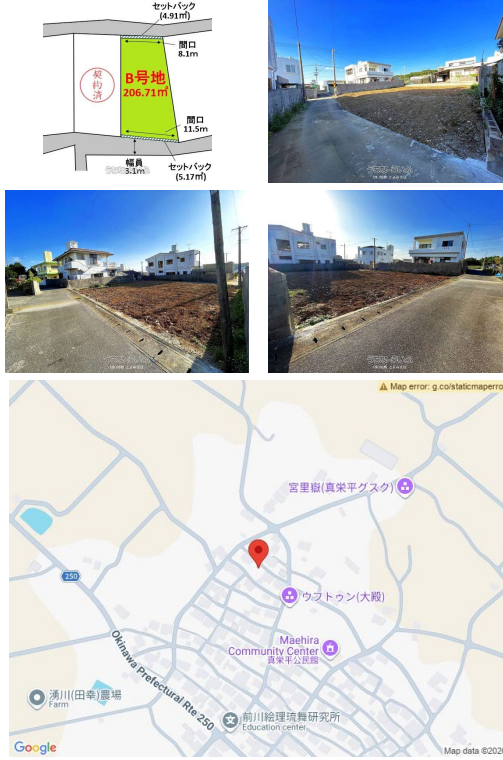

<<金額調整しました>>最終1区画！お問合せはお早めに 平屋建てや庭付き住宅等の建築にオススメです♪☆
南向きで日当たり良好！！落ち着いた住環境お探しの方にピッタリです。

【設備・こだわり条件】：平坦地,更地,南道路,プロパンガス,上水道

スマホで物件を見る

(株)松樹 とよみ支店

〒901-0223 沖縄県豊見城市翁長 465-1

沖縄県知事免許(8)第2709号

物件種別	売買土地		
所在地	糸満市真栄平		
価格	598万円		
価格備考	-		
坪単価	-	土地面積	204.17m ² / 61.76坪
地目	宅地		
用途地域	未指定		
接道方向	北3.1m、南3.1m		
建ぺい率 / 容積率	60% / 200%	取引態様	仲介
都市計画	市街化調整区域	土地権利	所有
私道負担	有り (10m ²) 含む	引き渡し	相談
交通	【バス停】真栄平：徒歩約4分		
物件備考	既存宅地 建築条件なし 真壁小学校/三和中学校		