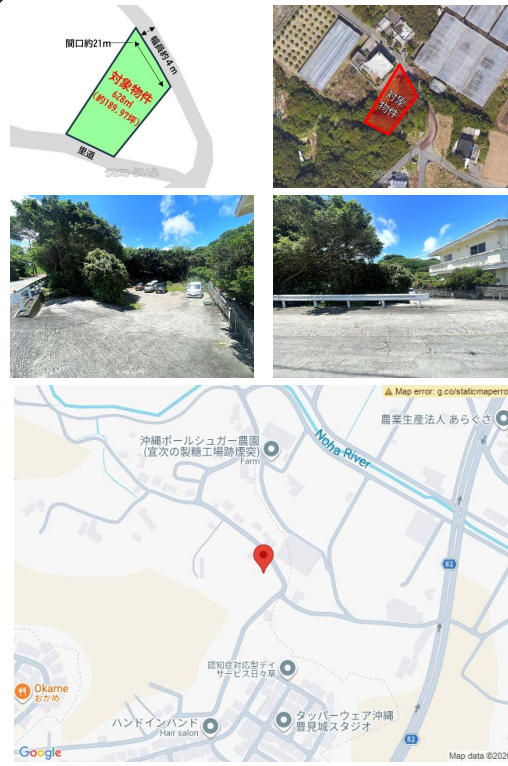

武富ハイツ近くで180坪の住宅用地！ 下駄ばき住宅がオススメで二世帯住宅などにいかがですか！？広々  
駐車場や子供が遊ぶスペースなど確保できますよ！

【設備・こだわり条件】:上水道

スマホで物件を見る

**(株)松樹 とよみ支店**

〒901-0223 沖縄県豊見城市翁長 465-1  
沖縄県知事免許(8)第2709号

物件種別	売買土地		
所在地	糸満市武富		
価格	1,200万円		
価格備考	-		
坪単価	6.32万円	土地面積	628m <sup>2</sup> / 189.97坪
地目	宅地		
用途地域	無指定		
接道方向	北、北東4m、東、南東、南、南西、西、北西		
建ぺい率 / 容積率	60% / 200%	取引態様	専属専任媒介
都市計画	市街化調整区域	土地権利	所有
私道負担	-	引き渡し	相談
交通	【バス停】武富ハイツ: 徒歩約10分		
物件備考	-		