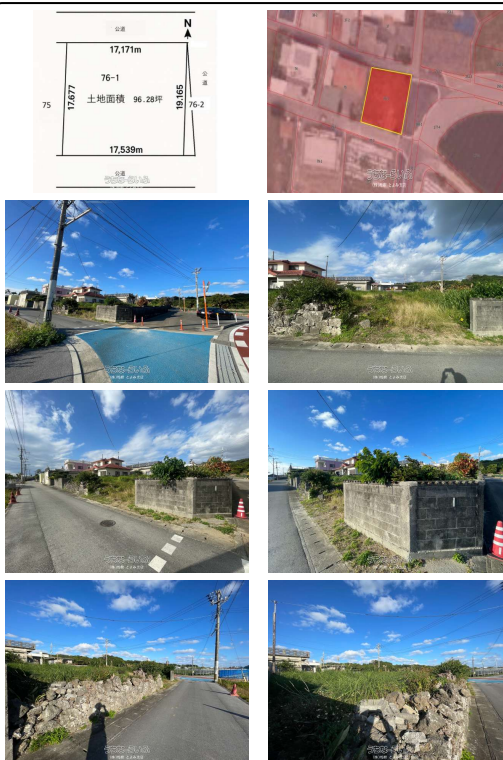

☆土地広々96坪！自己用住宅建築可能☆見晴らしが良く電照菊も眺めることが出来るので二階建てがオススメです！道路は広々としてますが交通量は少なく落ち着いた環境です♪

【設備・こだわり条件】:角地,平坦地,更地,上水道

スマホで物件を見る

(株)松樹 とよみ支店

〒901-0223 沖縄県豊見城市翁長 465-1

沖縄県知事免許(8)第2709号

物件種別	売買土地		
所在地	糸満市小波蔵		
価格	1,700万円		
価格備考	-		
坪単価	17.66万円	土地面積	318.28m <sup>2</sup> / 96.28坪
地目	原野		
用途地域	未指定		
接道方向	北5m、東9m、南4m		
建ぺい率 / 容積率	60% / 200%	取引態様	仲介
都市計画	市街化調整区域	土地権利	所有
私道負担	無し	引き渡し	相談
交通	【バス停】小波蔵: 徒歩約5分		
物件備考	~~周辺環境~~ ・真壁小学校/三和中学校区域 ・那覇空港まで車...		