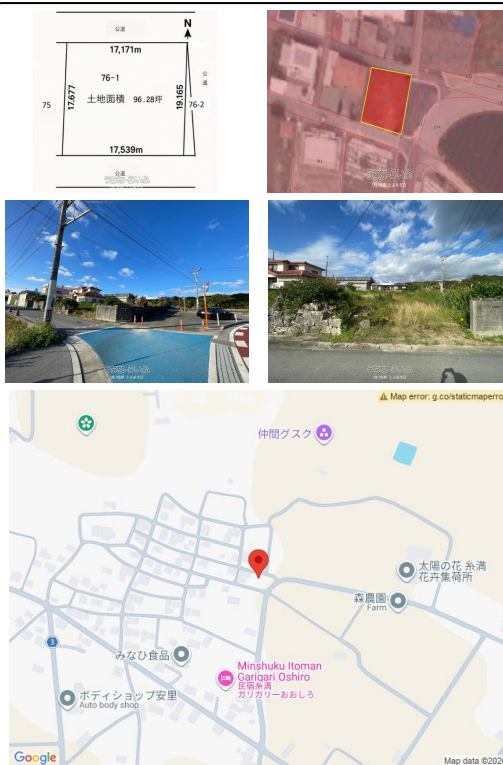

☆土地広々96坪！自己用住宅建築可能☆見晴らしが良く電照菊も眺めることが出来るので二階建てがオススメ
です！道路は広々としてますが交通量は少なく落ち着いた環境です♪

【設備・こだわり条件】:角地,平坦地,更地,上水道

スマホで物件を見る

(株)松樹 とよみ支店

〒901-0223 沖縄県豊見城市翁長 465-1

沖縄県知事免許(8)第2709号

<https://www.e-uchina.net/bukken/tochi/t-5917-6260330-0197/detail.html>

うちなーらいふ物件番号:t-5917-6260330-0197 図面出力日:2026/04/04

物件種別	売買土地		
所在地	糸満市小波蔵		
価格	1,700万円		
価格備考	-		
坪単価	17.66万円	土地面積	318.28m ² / 96.28坪
地目	原野		
用途地域	未指定		
接道方向	北5m、東9m、南4m		
建ぺい率 / 容積率	60% / 200%	取引態様	仲介
都市計画	市街化調整区域	土地権利	所有
私道負担	無し	引き渡し	相談
交通	【バス停】小波蔵: 徒歩約5分		
物件備考	~~~周辺環境~~~ ・真壁小学校/三和中学校区域 ・那覇空港まで車...		