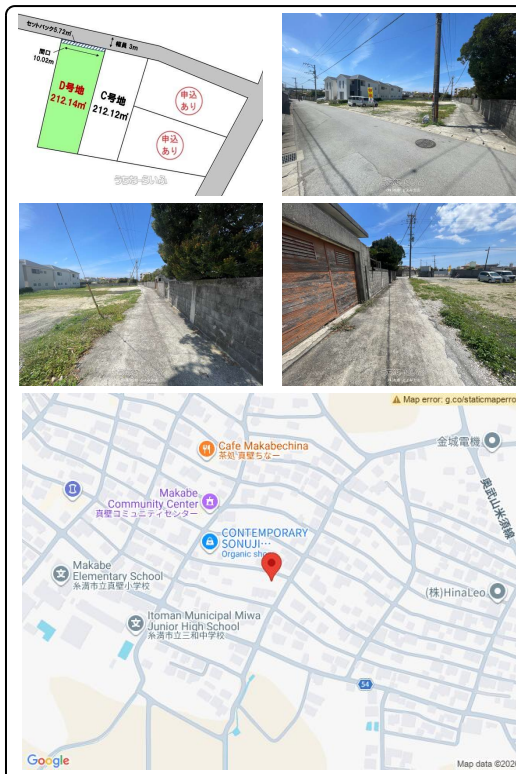

☆土地広々かつ予算を抑えたい方にオススメです☆真壁小学校、三和中学校まで徒歩約5分！残り2筆なので
 問合せはお早めに

【設備・こだわり条件】:角地,平坦地,更地,プロパンガス,上水道,下水道

スマホで物件を見る

(株)松樹 とよみ支店

〒901-0223 沖縄県豊見城市翁長 465-1

沖縄県知事免許(8)第2709号

物件種別	売買土地		
所在地	糸満市真壁		
価格	945万円		
価格備考	-		
坪単価	14.73万円	土地面積	212.14m ² / 64.17坪
地目	畑		
用途地域	未指定		
接道方向	北3m		
建ぺい率 / 容積率	60% / 200%	取引態様	仲介
都市計画	市街化調整区域	土地権利	所有
私道負担	無し	引き渡し	相談
交通	【バス停】保育所前: 徒歩約3分		
物件備考	C号地: 995万円 (64.16坪) D号地: 945万円 (64...		