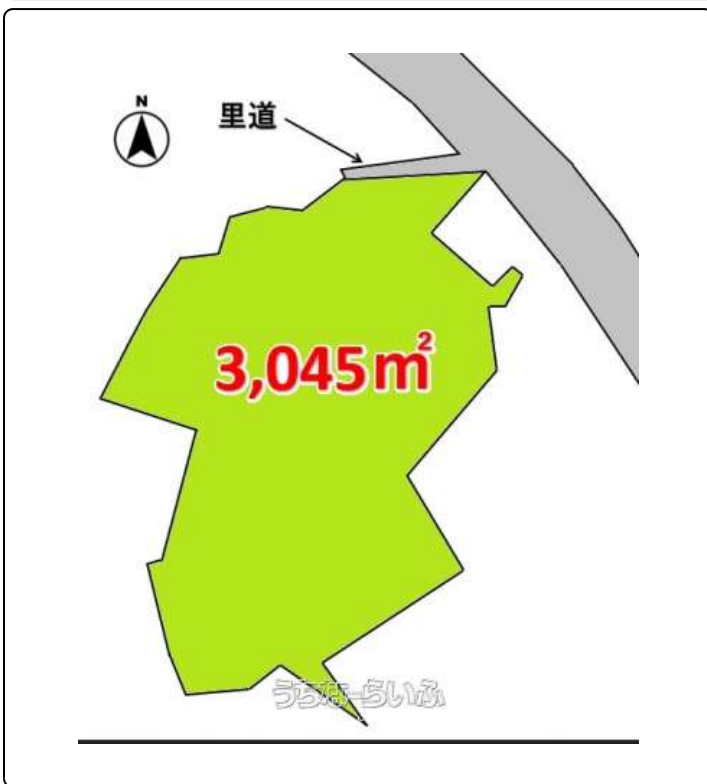

長嶺小学校近くに売地が出ました！高台にて眺望良好！福祉・医療・公共施設にオススメです☆みそら保育園裏手☆その他用途についてはお気軽にお問い合わせください！

【設備・こだわり条件】:高台,上水道

物件種別	売買土地		
所在地	豊見城市饒波		
価格	8,000万円		
価格備考	-		
坪単価	9.47万円	土地面積	2791.45m <sup>2</sup> / 844.41坪
地目	原野		
用途地域	未指定		
接道方向	-		
建ぺい率 / 容積率	60% / 200%	取引態様	専任媒介
都市計画	市街化調整区域	土地権利	所有
私道負担	無し	引き渡し	相談
交通	【バス停】長嶺小学校前: 徒歩約6分		
物件備考	※市街化調整区域、緩和区域外 ※43条但し書き許可申請要します。		