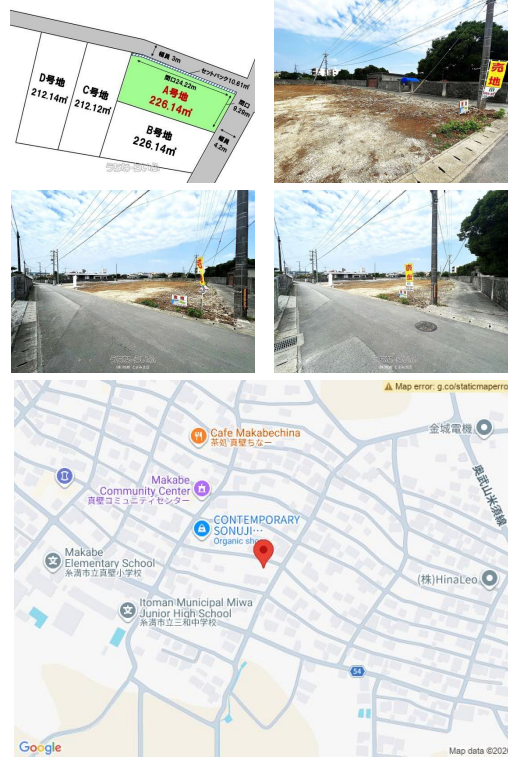

<<自己住宅建築可能☆文筆相談可能なのでご希望の広さご提示ください！>>真壁小学校、三和中学校まで徒歩約5分♪近くには真壁児童公園もあります☆静かな環境でゆったりと子育てしたい方にオススメです！詳細はお気軽にお問い合わせください♪

【設備・こだわり条件】:角地,平坦地,更地,上水道

スマホで物件を見る

(株)松樹 とよみ支店

〒901-0223 沖縄県豊見城市翁長 465-1

沖縄県知事免許(8)第2709号

物件種別	売買土地		
所在地	糸満市真壁		
価格	945万円		
価格備考	-		
坪単価	-	土地面積	212.14m ² / 64.17坪
地目	畑		
用途地域	未指定		
接道方向	北3m		
建ぺい率 / 容積率	60% / 200%	取引態様	仲介
都市計画	市街化調整区域	土地権利	所有
私道負担	無し	引き渡し	相談
交通	【バス停】保育所前: 徒歩約3分		
物件備考	4筆プラン(仮) A号地: 1,145万円(68.40坪) B号地...		