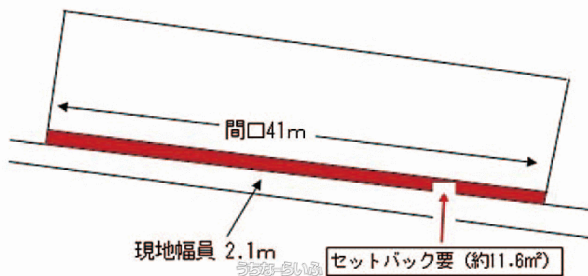

しおぎきシティー近く！前面道路が狭く車両の乗入れ不可！

【バス停】糸満市場前 / 徒歩約2分

(株)松樹 とよみ支店へのお問い合わせ

**098-856-4000**

※お問合せの際は、「うちなーらいふ」を見た！とお伝えください。

更新日：2020/11/24 公開期限：2020/12/07 <https://www.e-uchina.net/bukken/tochi/t-5917-3180721-0001/detail.html>

## (株)松樹 とよみ支店

〒901-0223 豊見城市翁長 465-1 営業時間: 09:00~19:00

沖縄県知事免許(7)第2709号 定休日: 年中無休 (年末年始を除く)

うちなーらいふ

物件種別	売買土地		
所在地	糸満市糸満		
価格	1,680万円		
坪単価	11.97万円	土地面積	140.36坪 / 464m <sup>2</sup>
地目	宅地		
用途地域	-		
接道方向	南2.1m		
建ぺい率 / 容積率	60% / 150%	取引態様	仲介
都市計画	-	土地権利	所有
私道負担	有り (39.01m <sup>2</sup> ) 含む	引き渡し	即日
物件備考	-		