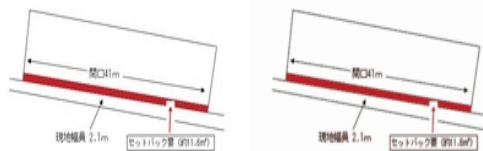

しおぎきシティー近く！前面道路が狭く車両の乗入れ不可！

【バス停】糸満市場前 / 徒歩約2分

(株)松樹 とよみ支店へのお問い合わせ

098-856-4000

※お問合せの際は、「うちなーらいふ」を見た！とお伝えください。

更新日：2020/11/24 公開期限：2020/12/07 <https://www.e-uchina.net/bukken/tochi/t-5917-3180721-0001/detail.html>