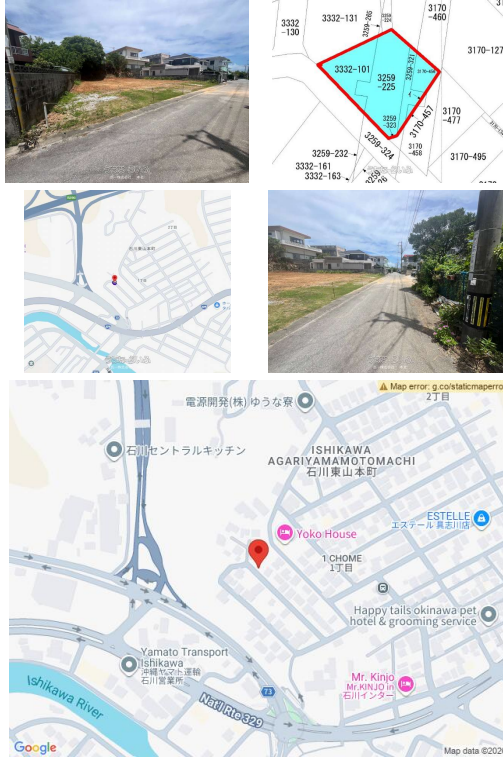

【うるま市石川東山本町1丁目 102坪 土地】石川インター近く！サンエー赤崎店まで500m！上下水道あります！お気軽にお問い合わせ下さい♪【担当：高江洲 080-6491-7412】

【設備・こだわり条件】：上水道,下水道

スマホで物件を見る

託一株式会社 本社

〒902-0067 沖縄県那覇市安里 361-34

沖縄県知事免許(4)第3939号

<https://www.e-uchina.net/bukken/tochi/t-5902-6260710-0482/detail.html>

うちなーらいふ物件番号:t-5902-6260710-0482 図面出力日：2026/07/11

物件種別	売買土地		
所在地	うるま市石川東山本町1丁目		
価格	2,150万円		
価格備考	-		
坪単価	-	土地面積	337.22m ² / 102坪
地目	雑種地		
用途地域	第一種中高層		
接道方向	南西5m		
建ぺい率 / 容積率	60% / 200%	取引態様	専任媒介
都市計画	非線引	土地権利	所有
私道負担	無し	引き渡し	相談
交通	【バス停】石川Cバス停：徒歩約2分		
物件備考	お問合せはこちら 託一企画営業 TEL.050-1871-15...		