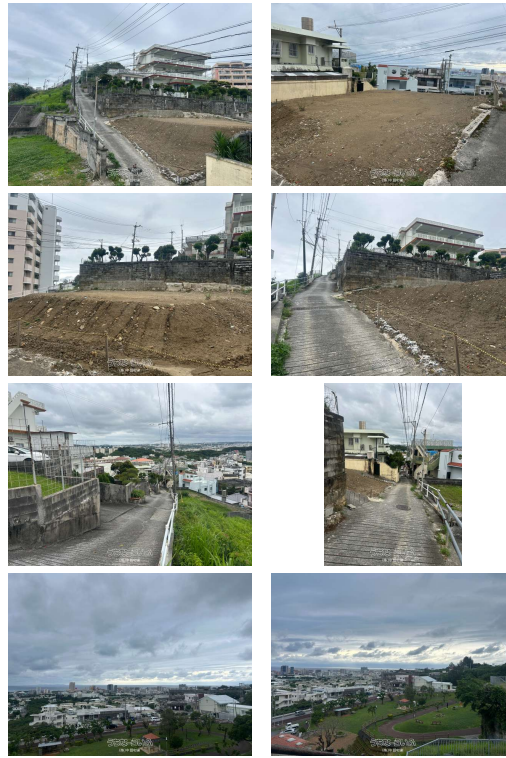

■謝苜公園近く。眺望あり ■県道24号近く

物件種別	売買土地		
所在地	北谷町吉原		
価格	4,980万円		
価格備考	-		
坪単価	43.87万円	土地面積	375.26m ² / 113.51坪
地目	宅地		
用途地域	第一種中高層		
接道方向	北、北東、東、南東、南、南西、西、北西		
建ぺい率 / 容積率	60% / 150%	取引態様	一般媒介
都市計画	非線引	土地権利	所有
私道負担	-	引き渡し	即日
交通	-		
物件備考	-		