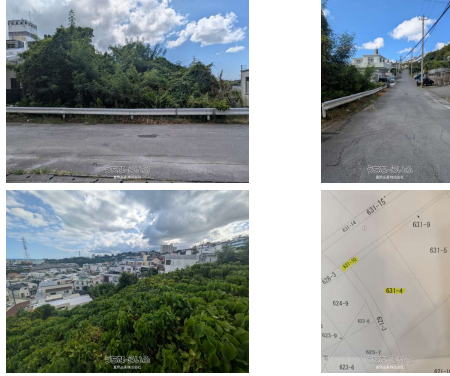

オーシャンビュー★※土砂災害警戒区域ご予約で土日祝日もご対応♪ナビ：桃原2-17-5右となり

【設備・こだわり条件】：高台,低層住居専用地域

スマホで物件を見る

真奈企画株式会社

〒904-2165 沖縄県沖縄市宮里 3-17-18 1階

沖縄県知事免許(3)第4344号

<https://www.e-uchina.net/bukken/tochi/t-5899-6251010-0747/detail.html>

うちなーらいふ物件番号:t-5899-6251010-0747 図面出力日：2026/06/14

物件種別	売買土地		
所在地	沖縄市桃原2丁目		
価格	1,760万円		
価格備考	-		
坪単価	15万円	土地面積	388m ² / 117.36坪
地目	原野		
用途地域	第一種低層		
接道方向	北西6m		
建ぺい率 / 容積率	50% / 100%	取引態様	専任媒介
都市計画	非線引	土地権利	所有
私道負担	無し	引き渡し	即日
交通	-		
物件備考	-		