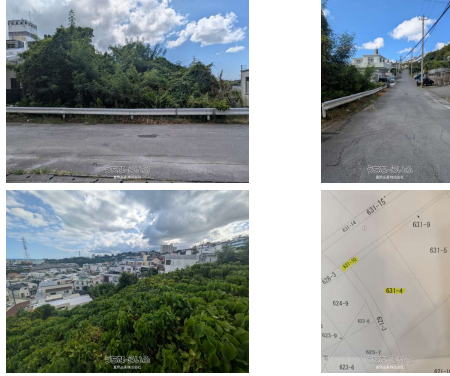

オーシャンビュー★※土砂災害警戒区域ご予約で土日祝日もご対応♪ナビ：桃原2-17-5右となり

【設備・こだわり条件】：高台,低層住居専用地域

スマホで物件を見る

真奈企画株式会社

〒904-2165 沖縄県沖縄市宮里 3-17-18 1階

沖縄県知事免許(3)第4344号

<https://www.e-uchina.net/bukken/tochi/t-5899-6251010-0747/detail.html>

うちなーらいふ物件番号:t-5899-6251010-0747 図面出力日：2026/06/14

物件種別	売買土地		
所在地	沖縄市桃原2丁目		
価格	1,760万円		
価格備考	-		
坪単価	15万円	土地面積	388m <sup>2</sup> / 117.36坪
地目	原野		
用途地域	第一種低層		
接道方向	北西6m		
建ぺい率 / 容積率	50% / 100%	取引態様	専任媒介
都市計画	非線引	土地権利	所有
私道負担	無し	引き渡し	即日
交通	-		
物件備考	-		