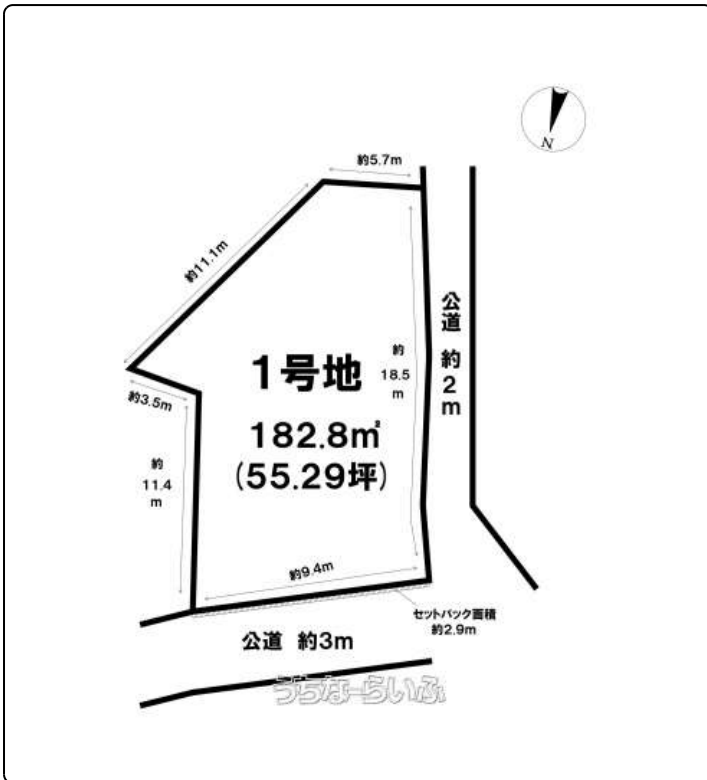

新価格です！残り一区画★1号地【南風原町字宮城に売土地登場！】土地面積約55.29坪◆地勢（平坦）・角地◆接道2方向道路！建築条件なし♪南風原北ICまで車で約3分の立地♪☐電話やメールでの資料請求も大歓迎です！お気軽にお問い合わせください☐

【設備・こだわり条件】:角地,平坦地,更地,上水道

スマホで物件を見る

ハウズドゥ家・不動産買取専門店 沖縄

〒902-0075 沖縄県那覇市国場 1192-2 マンションタートル101・102

国土交通大臣(2)第9821号

物件種別	売買土地		
所在地	南風原町宮城		
価格	1,698万円		
価格備考	-		
坪単価	-	土地面積	182.8㎡ / 55.3坪
地目	宅地		
用途地域	未指定		
接道方向	北3m、西2m		
建ぺい率 / 容積率	60% / 200%	取引態様	売主
都市計画	市街化調整区域	土地権利	所有
私道負担	有り (2.95m ²)	引き渡し	相談
交通	【バス停】第一与那覇: 徒歩約10分		
物件備考	☐分筆前につき面積及び寸法が増減する場合がございます。☐本物件西...		