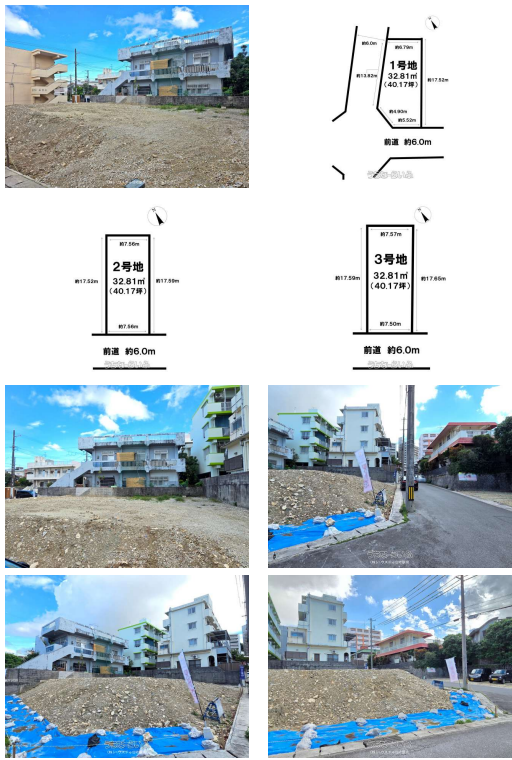

新登場！【那覇市長田エリア：お好きなハウスメーカーで建築可能★】◆土地面積40.17坪◆上間小学校から徒歩約3分、周辺環境にコンビニ、スーパー、ドラックストアが徒歩5分圏内の生活に便利な立地♪☐電話やメールでの資料請求も大歓迎です！お気軽にお問い合わせください☐

【設備・こだわり条件】:平坦地,更地,上水道,下水道

スマホで物件を見る

ハウスクウ家・不動産買取専門店 沖縄

〒902-0075 沖縄県那覇市国場 1192-2 マンションタートル101・102
国土交通大臣(2)第9821号

物件種別	売買土地		
所在地	那覇市長田2丁目		
価格	2,898万円~3,098万円		
価格備考	-		
坪単価	-	土地面積	132.81㎡ / 40.17坪
地目	宅地		
用途地域	第二種中高層		
接道方向	南6m		
建ぺい率 / 容積率	60% / 200%	取引態様	売主
都市計画	市街化区域	土地権利	所有
私道負担	-	引き渡し	相談
交通	【モノレール】安里駅: 徒歩約24分 【バス停】長田2丁目: 徒歩約4分		
物件備考	*周辺環境* ・安里駅まで徒歩25分 ・ローソン 那覇識名一丁目...		