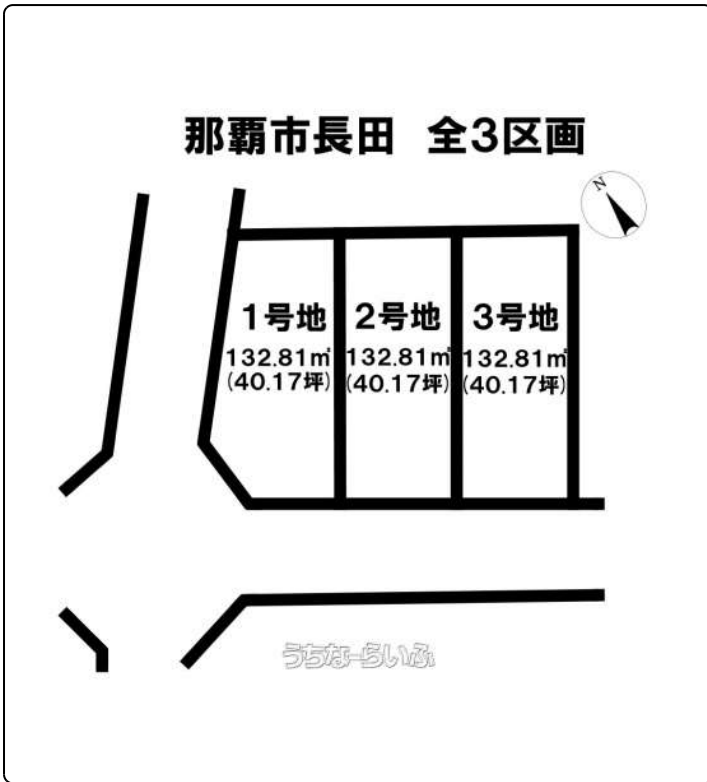

新登場！【那覇市長田エリア：お好きなハウスメーカーで建築可能★】◆土地面積40.17坪◆上間小学校から徒歩約3分、周辺環境にコンビニ、スーパー、ドラックストアが徒歩5分圏内の生活に便利な立地♪☐電話やメールでの資料請求も大歓迎です！お気軽にお問い合わせください☐

【設備・こだわり条件】:平坦地,更地,上水道,下水道

スマホで物件を見る

ハウスクウ家・不動産買取専門店 沖縄

〒902-0075 沖縄県那覇市国場 1192-2 マンションタートル101・102
国土交通大臣(2)第9821号

物件種別	売買土地		
所在地	那覇市長田2丁目		
価格	2,898万円~3,098万円		
価格備考	-		
坪単価	-	土地面積	132.81㎡ / 40.17坪
地目	宅地		
用途地域	第二種中高層		
接道方向	南6m		
建ぺい率 / 容積率	60% / 200%	取引態様	売主
都市計画	市街化区域	土地権利	所有
私道負担	-	引き渡し	相談
交通	【モノレール】安里駅: 徒歩約24分 【バス停】長田2丁目: 徒歩約4分		
物件備考	*周辺環境* ・安里駅まで徒歩25分 ・ローソン 那覇識名一丁目...		