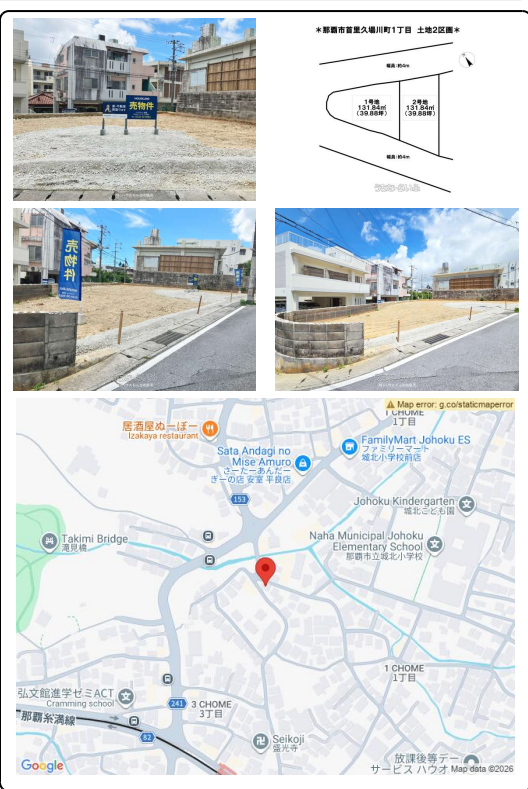

価格変更しました！★1号地【首里久場川町エリア】土地面積39.88坪・角地◆モノレール儀保駅まで徒歩約6分・城北小学校まで徒歩約4分◆建築条件なし、好きなハウスメーカーで建築可能です♪周辺環境にコンビニ・公園が徒歩5分圏内にあり！☐電話やメールでの資料請求も大歓迎です！お気軽にお問い合わせください...

【設備・こだわり条件】:角地,更地,上水道,下水道

物件種別	売買土地		
所在地	那覇市首里久場川町1丁目		
価格	2,998万円		
価格備考	-		
坪単価	-	土地面積	131.84m ² / 39.88坪
地目	宅地		
用途地域	第一種低層		
接道方向	北4m、南4m		
建ぺい率 / 容積率	50% / 100%	取引態様	売主
都市計画	市街化区域	土地権利	所有
私道負担	-	引き渡し	相談
交通	【モノレール】儀保駅: 徒歩約6分 【バス停】平良: 徒歩約2分		
物件備考	☐角地♪ *周辺環境* ・ファミリーマート 城北小学校前店ま...		