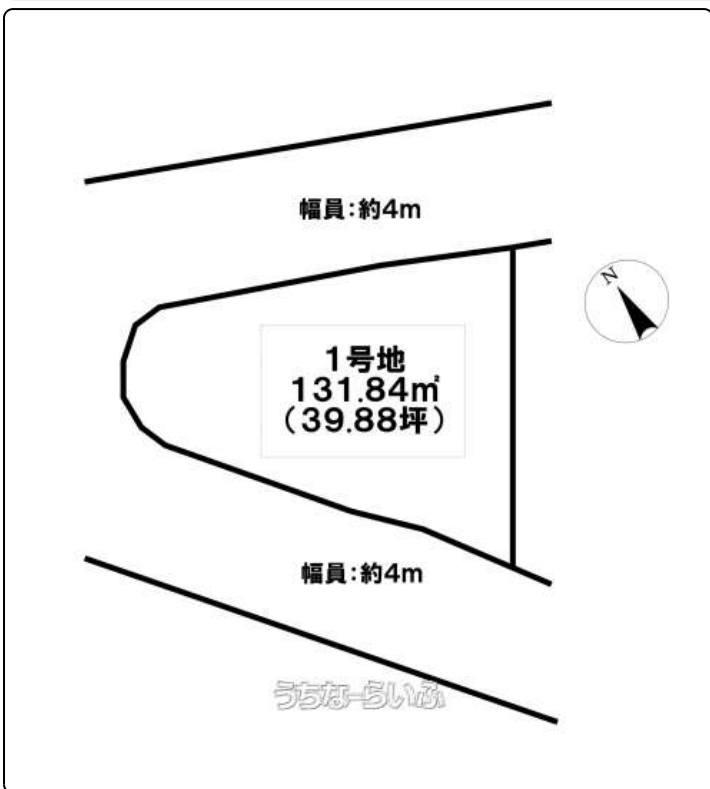

価格変更しました！★1号地【首里久場川町エリア】土地面積39.88坪・角地◆モノレール儀保駅まで徒歩約6分・城北小学校まで徒歩約4分◆建築条件なし、好きなハウスメーカーで建築可能です♪周辺環境にコンビニ・公園が徒歩5分圏内にあり！☐電話やメールでの資料請求も大歓迎です！お気軽にお問い合わせください...

【設備・こだわり条件】:角地,更地,上水道,下水道

物件種別	売買土地		
所在地	那覇市首里久場川町1丁目		
価格	2,998万円		
価格備考	-		
坪単価	-	土地面積	131.84m ² / 39.88坪
地目	宅地		
用途地域	第一種低層		
接道方向	北4m、南4m		
建ぺい率 / 容積率	50% / 100%	取引態様	売主
都市計画	市街化区域	土地権利	所有
私道負担	-	引き渡し	相談
交通	【モノレール】儀保駅: 徒歩約6分 【バス停】平良: 徒歩約2分		
物件備考	☐角地♪ *周辺環境* ・ファミリーマート 城北小学校前店ま...		