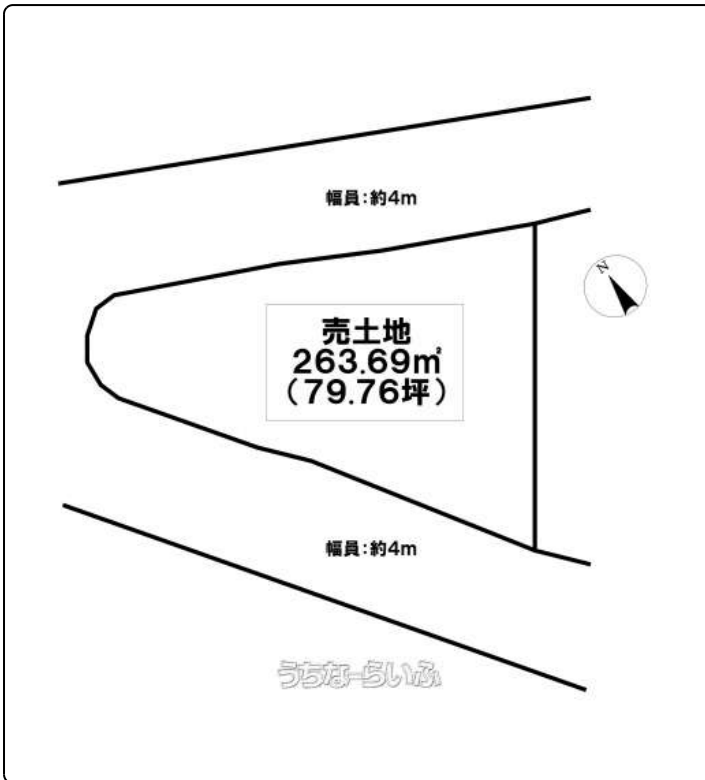

一括販売【首里久場川町エリア】土地面積79.76坪・角地◆モノレール儀保駅まで徒歩約6分・城北小学校まで徒歩約4分◆建築条件なし、好きなハウスメーカーで建築可能です♪周辺環境にコンビニ・公園が徒歩5分圏内にあり！☐電話やメールでの資料請求も大歓迎です！お気軽にお問い合わせください☐

【設備・こだわり条件】:角地,更地,上水道,下水道

物件種別	売買土地		
所在地	那覇市首里久場川町1丁目		
価格	6,098万円		
価格備考	-		
坪単価	-	土地面積	263.69m ² / 79.76坪
地目	宅地		
用途地域	第一種低層		
接道方向	北4m、南4m		
建ぺい率 / 容積率	50% / 100%	取引態様	売主
都市計画	市街化区域	土地権利	所有
私道負担	-	引き渡し	相談
交通	【モノレール】儀保駅: 徒歩約6分 【バス停】平良: 徒歩約2分		
物件備考	☐角地♪ *周辺環境* ・ファミリーマート 城北小学校前店ま...		

国土交通大臣(2)第9821号

TEL 0120-30-9883

営業時間: 09:00~17:30

定休日: 毎週水曜日・年末年始