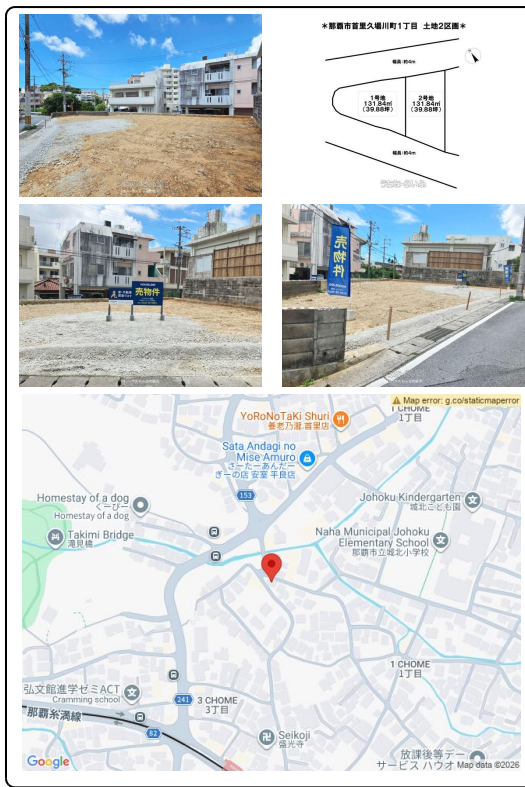

2号地【首里久場川町エリア】土地面積39.88坪◆モノレール儀保駅まで徒歩約6分・城北小学校まで徒歩約4分◆建築条件なし、好きなハウスメーカーで建築可能です♪周辺環境にコンビニ・公園が徒歩5分圏内にあり！☐電話やメールでの資料請求も大歓迎です！お気軽にお問い合わせください☐

【設備・こだわり条件】:更地,上水道,下水道

| | | | |
|------------|-------------------------------------|------|-------------------------------|
| 物件種別 | 売買土地 | | |
| 所在地 | 那覇市首里久場川町1丁目 | | |
| 価格 | 3,098万円 | | |
| 価格備考 | - | | |
| 坪単価 | - | 土地面積 | 131.84m ² / 39.88坪 |
| 地目 | 宅地 | | |
| 用途地域 | 第一種低層 | | |
| 接道方向 | 北4m、南4m | | |
| 建ぺい率 / 容積率 | 50% / 100% | 取引態様 | 売主 |
| 都市計画 | 市街化区域 | 土地権利 | 所有 |
| 私道負担 | - | 引き渡し | 相談 |
| 交通 | 【モノレール】儀保駅: 徒歩約6分 【バス停】平良: 徒歩約2分 | | |
| 物件備考 | *周辺環境* ・ファミリーマート 城北小学校前店まで徒歩4分 ・... | | |