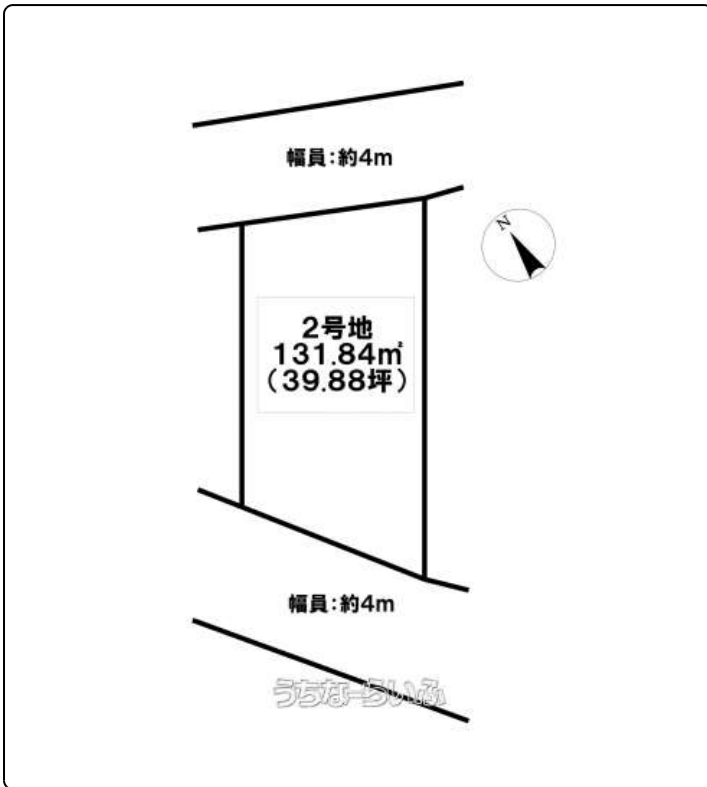

2号地【首里久場川町エリア】土地面積39.88坪◆モノレール儀保駅まで徒歩約6分・城北小学校まで徒歩約4分◆建築条件なし、好きなハウスメーカーで建築可能です♪周辺環境にコンビニ・公園が徒歩5分圏内にあり！☐電話やメールでの資料請求も大歓迎です！お気軽にお問い合わせください☐

【設備・こだわり条件】:更地,上水道,下水道

| | | | |
|------------|-------------------------------------|------|-------------------------------|
| 物件種別 | 売買土地 | | |
| 所在地 | 那覇市首里久場川町1丁目 | | |
| 価格 | 3,098万円 | | |
| 価格備考 | - | | |
| 坪単価 | - | 土地面積 | 131.84m ² / 39.88坪 |
| 地目 | 宅地 | | |
| 用途地域 | 第一種低層 | | |
| 接道方向 | 北4m、南4m | | |
| 建ぺい率 / 容積率 | 50% / 100% | 取引態様 | 売主 |
| 都市計画 | 市街化区域 | 土地権利 | 所有 |
| 私道負担 | - | 引き渡し | 相談 |
| 交通 | 【モノレール】儀保駅: 徒歩約6分 【バス停】平良: 徒歩約2分 | | |
| 物件備考 | *周辺環境* ・ファミリーマート 城北小学校前店まで徒歩4分 ・... | | |