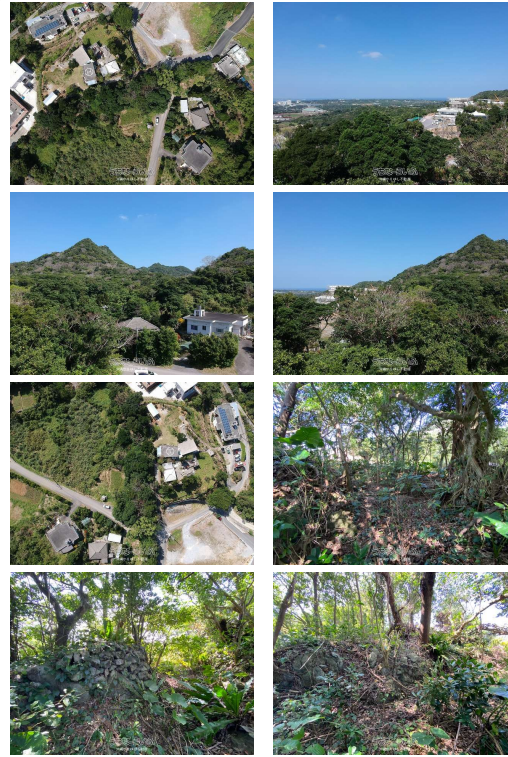

本部町の高台、オーシャンビューの売土地！近くにはカフェがあり、このエリアから海や山が望めます！

物件種別	売買土地		
所在地	本部町山里		
価格	4,330万円		
価格備考	-		
坪単価	-	土地面積	1432.99m ² / 433.48坪
地目	原野		
用途地域	未指定		
接道方向	北		
建ぺい率 / 容積率	- / -	取引態様	一般媒介
都市計画	非線引	土地権利	所有
私道負担	-	引き渡し	相談
交通	-		
物件備考	北側・二項道路 土地一部に本部町の買取計画あり（時期未定） 本部...		