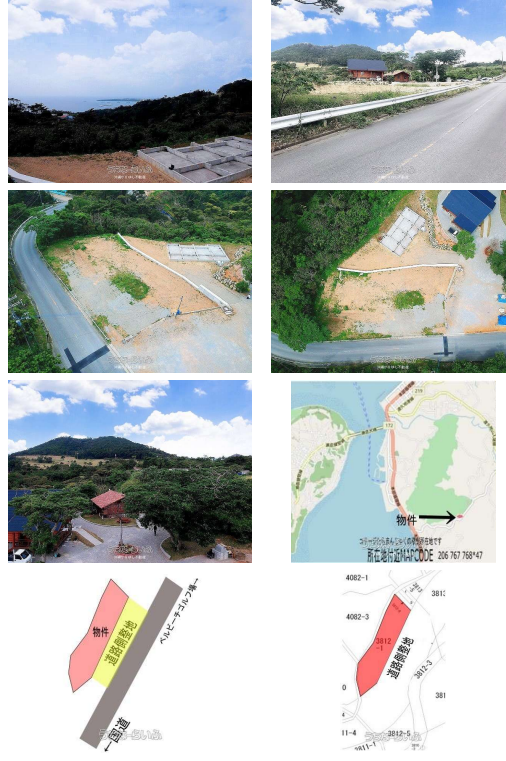

売地188坪♪ 本部町崎本部・ベルビーチゴルフクラブ近くの売土地物件出ました。整地済みの土地で、高台なので周辺離島や夕焼けも望める不動産となっております。道路側の整地された部分も使用可能となっております。

物件種別	売買土地		
所在地	本部町崎本部		
価格	3,500万円		
価格備考	-		
坪単価	18.62万円	土地面積	621.49m ² / 188坪
地目	雑種地		
用途地域	無指定		
接道方向	東		
建ぺい率 / 容積率	60% / 200%	取引態様	仲介
都市計画	非線引	土地権利	所有
私道負担	無し	引き渡し	相談
交通	【バス停】 崎本部: 徒歩約16分		
物件備考	備考】以下の条件を超えると開発許可が必要です ●本部町開発(宿泊施設...		