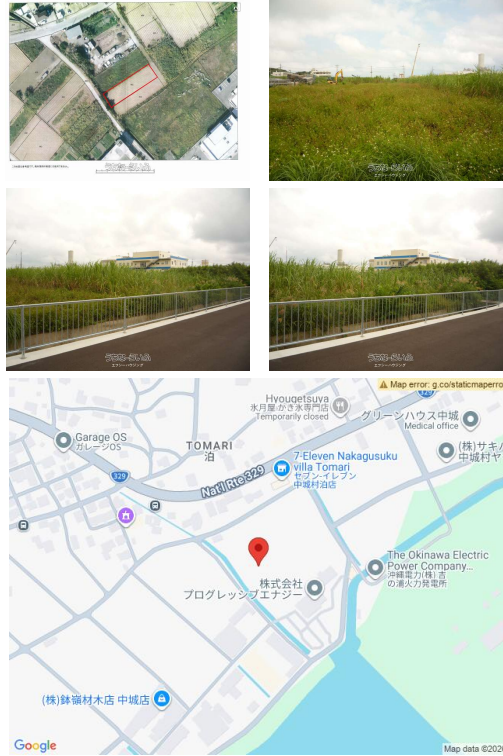

農振農用地区域内にあるため、農業以外利用できません。新規で農業したい人でも可能です。値下げしました。

物件種別	売買土地		
所在地	中城村泊		
価格	430万円		
価格備考	-		
坪単価	2.29万円	土地面積	620m ² / 187.55坪
地目	畑		
用途地域	無指定		
接道方向	北東6m		
建ぺい率 / 容積率	- / -	取引態様	専任媒介
都市計画	市街化調整区域	土地権利	所有
私道負担	無し	引き渡し	相談
交通	-		
物件備考	農地法3条許可が必要		