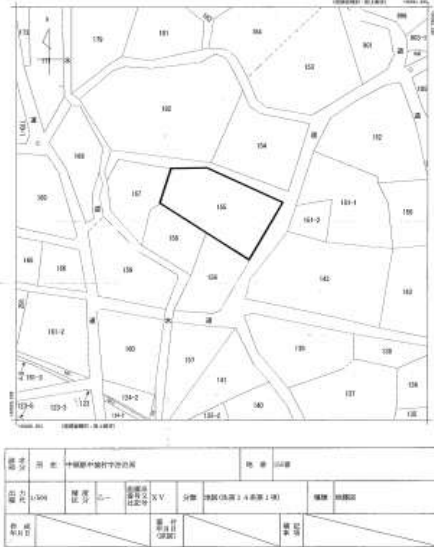

接面道路が建築基準法上の道路ではないため、建物は建築できない。資材置場で利用

物件種別	売買土地		
所在地	中城村泊		
価格	1,049万円		
価格備考	-		
坪単価	6万円	土地面積	578m <sup>2</sup> / 174.85坪
地目	畑		
用途地域	無指定		
接道方向	東3m		
建ぺい率 / 容積率	60% / 200%	取引態様	一般媒介
都市計画	市街化調整区域	土地権利	所有
私道負担	無し	引き渡し	相談
交通	-		
物件備考	接面道路が建築基準法上の道路ではないため、建物は建築できない。資...		