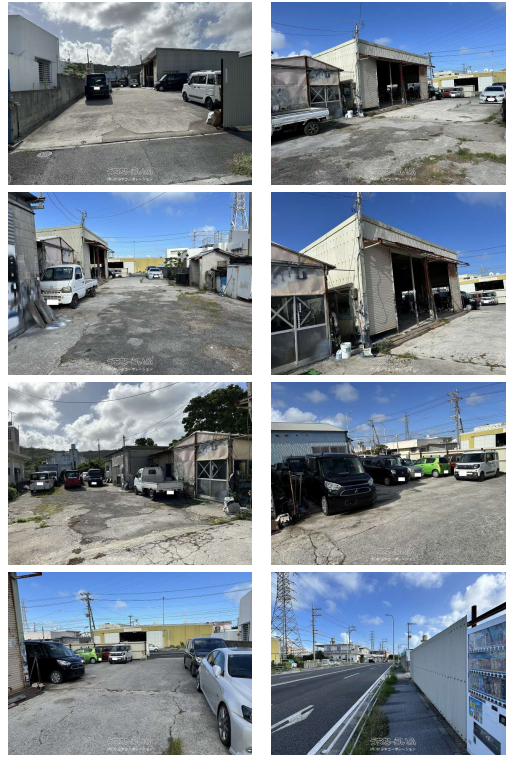

国道329号線沿い♪店舗・事務所・自動車修理・販売等が可能な地域です♪ご検討ください♪

【設備・こだわり条件】:平坦地,前道6m以上,プロパンガス,上水道

スマホで物件を見る

**(有)かぶやコーポレーション**

〒904-0101 沖縄県北谷町上勢頭 550-10

沖縄県知事免許(3)第4264号

物件種別	売買土地		
所在地	北中城村和仁屋		
価格	8,900万円		
価格備考	-		
坪単価	31.7万円	土地面積	928m <sup>2</sup> / 280.72坪
地目	宅地		
用途地域	第一種低層・準住居		
接道方向	北西17.4m		
建ぺい率 / 容積率	60% / 200%	取引態様	仲介
都市計画	市街化区域	土地権利	所有
私道負担	無し	引き渡し	相談
交通	-		
物件備考	-		