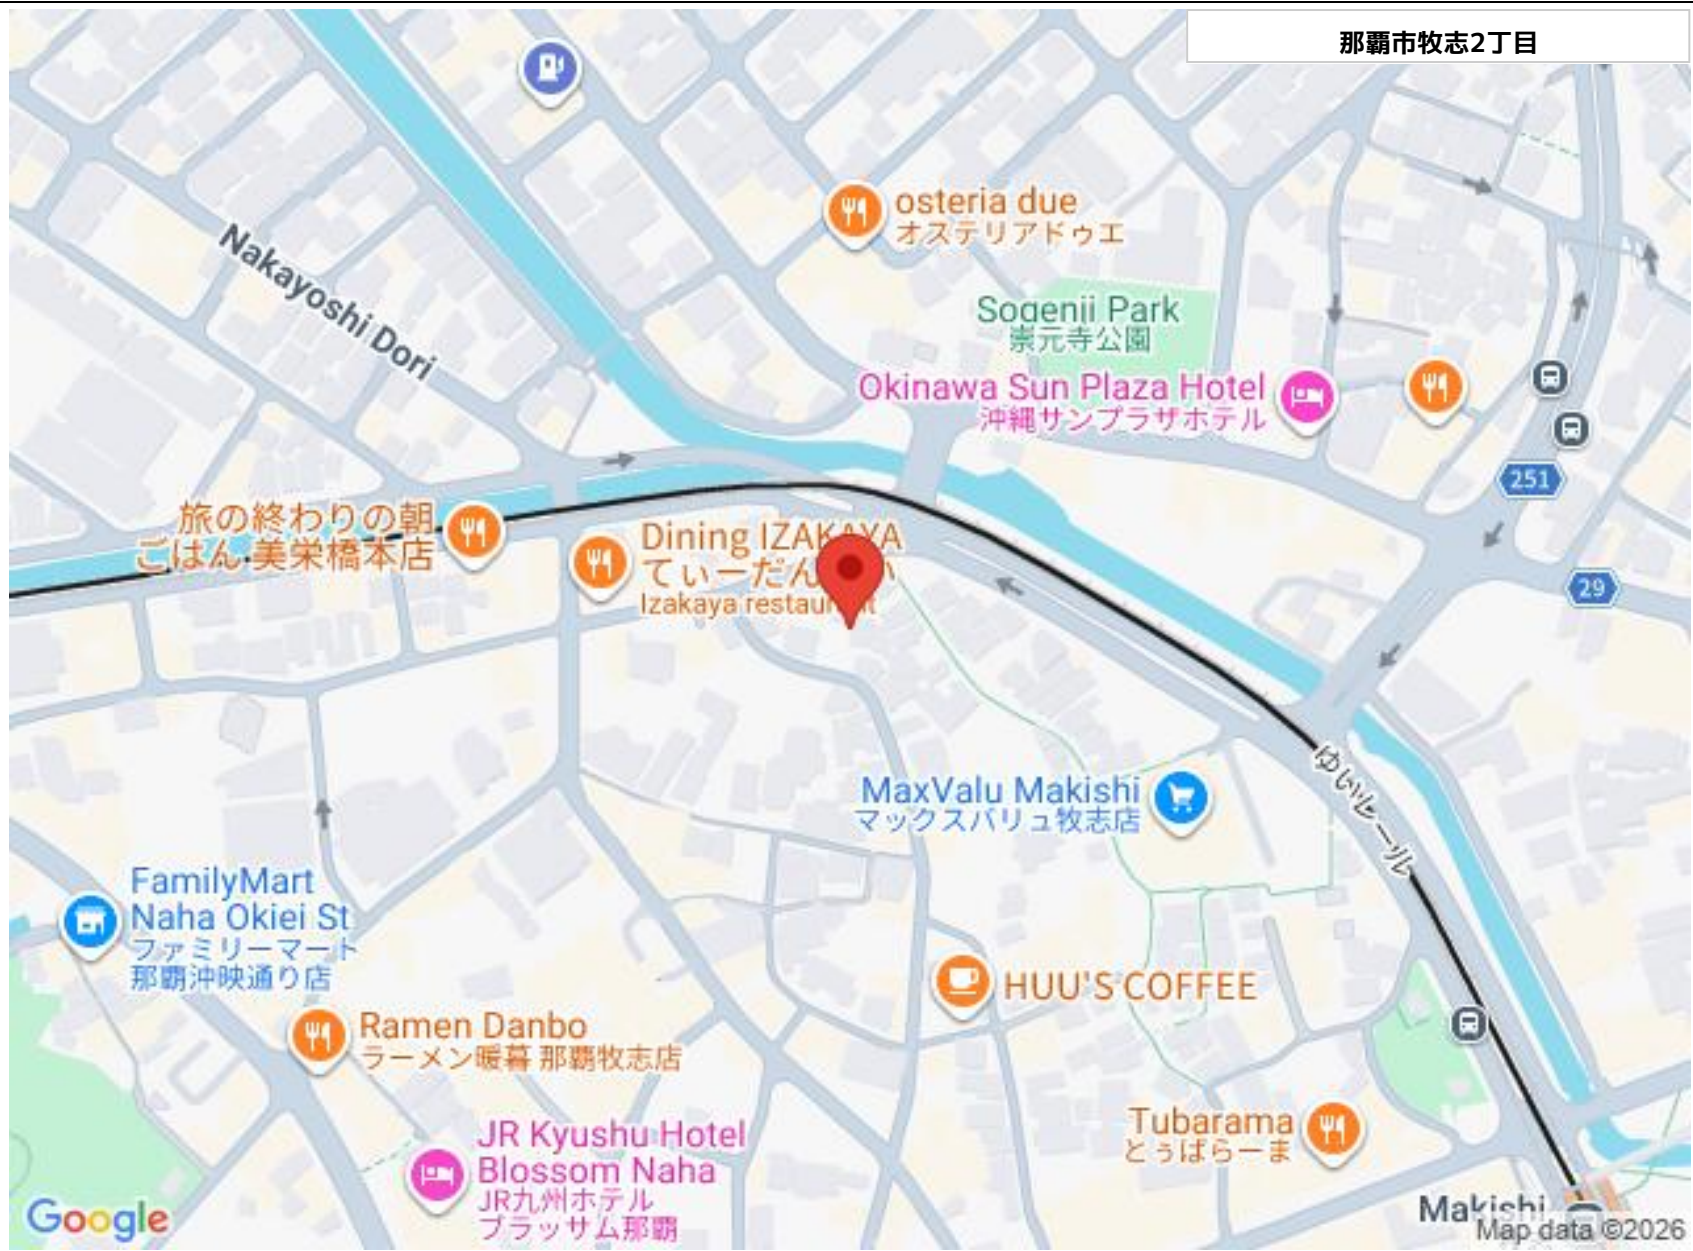

株式会社WILL 那覇インター店

〒901-1105 沖縄県南風原町新川 98-1

沖縄県知事免許(3)第4464号

TEL 098-889-0455

営業時間: 09:00~18:00

定休日: 水曜日定休