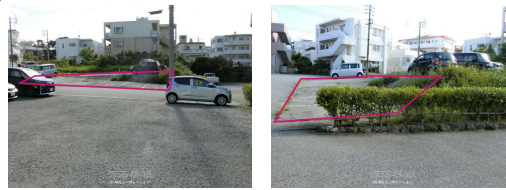

閑静な住宅街。

【設備・こだわり条件】:平坦地,建築条件あり

スマホで物件を見る

(有)MCEコーポレーション

〒903-0125 沖縄県西原町上原 2-15-1 サンハイム1F

沖縄県知事免許(5)第3478号

物件種別	売買土地		
所在地	浦添市西原1丁目		
価格	2,477万円		
価格備考	-		
坪単価	41.99万円	土地面積	195m ² / 58.99坪
地目	宅地		
用途地域	第一種低層		
接道方向	南西14.55m		
建ぺい率 / 容積率	50% / 100%	取引態様	売主
都市計画	市街化区域	土地権利	所有
私道負担	-	引き渡し	相談
交通	【モノレール】てだこ浦西駅: バス乗車3分 / 徒歩約10分 【バス停】広栄: 徒歩約3分		
物件備考	閑静な住宅街。		