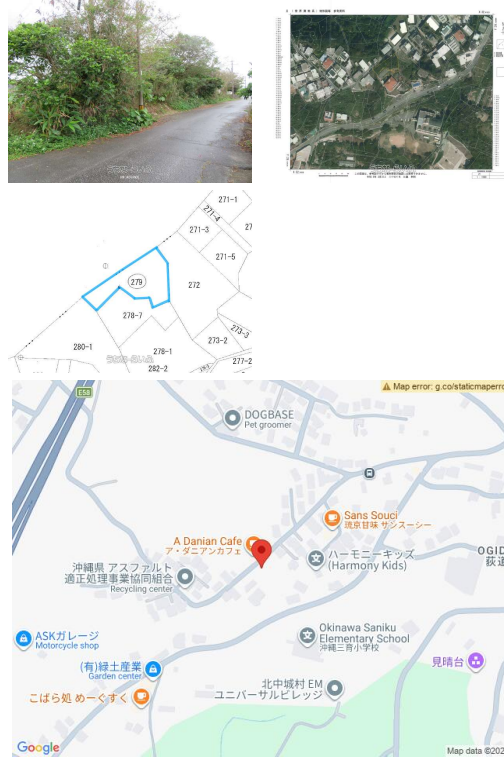

北中城村荻堂に売土地出ました！！市街化調整区域ですが緩和区域内なので自己用住宅建築可能です♪♪

【設備・こだわり条件】：高台,上水道

スマホで物件を見る

(株)ADVANCE

〒904-2153 沖縄県沖縄市美里 4-13-18 翁長店舗 103

沖縄県知事免許(4)第4150号

<https://www.e-uchina.net/bukken/tochi/t-5708-6260406-0297/detail.html>

うちなーらいふ物件番号:t-5708-6260406-0297 図面出力日:2026/04/22

| 物件種別 | 売買土地 | | |
|------------|------------------------|------|-----------------------------|
| 所在地 | 北中城村荻道 | | |
| 価格 | 1,725万円 | | |
| 価格備考 | - | | |
| 坪単価 | 8万円 | 土地面積 | 713m ² / 215.68坪 |
| 地目 | 山林 | | |
| 用途地域 | 未指定 | | |
| 接道方向 | 北西4.8m | | |
| 建ぺい率 / 容積率 | 60% / 200% | 取引態様 | 専属専任媒介 |
| 都市計画 | 市街化調整区域 | 土地権利 | 所有 |
| 私道負担 | 無し | 引き渡し | 相談 |
| 交通 | - | | |
| 物件備考 | ※傾斜地となっている為、擁壁工事を要します。 | | |