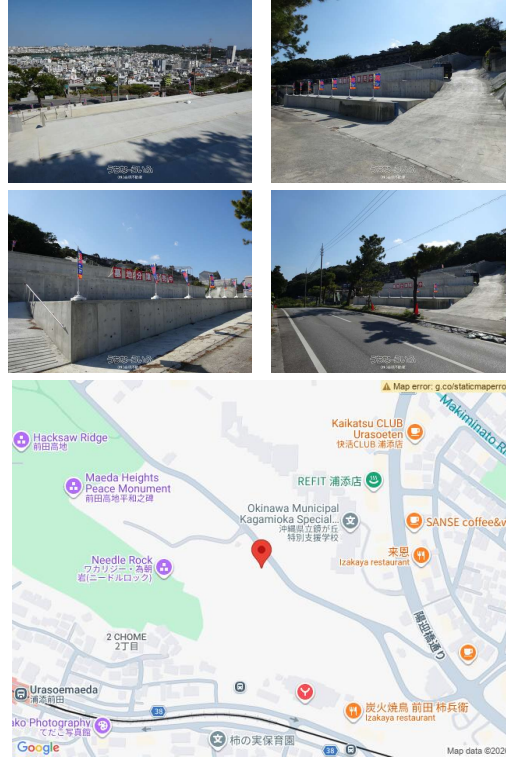

墓地分譲開始(^^)小型用地92万円～大型用地までお客様のご予算、ご希望に応じます！ 告別式場「サンレー中央紫雲閣」近くの高台につき眺望良好♪駐車場完備！

【設備・こだわり条件】:高台

スマホで物件を見る

(株)全琉不動産

〒901-2225 沖縄県宜野湾市大謝名 5-19-19

沖縄県知事免許(4)第4063号

<https://www.e-uchina.net/bukken/tochi/t-5706-6260212-0347/detail.html>

うちなーらふ物件番号:t-5706-6260212-0347 図面出力日:2026/07/04

物件種別	売買土地		
所在地	浦添市前田2丁目		
価格	92万円～300万円		
価格備考	-		
坪単価	-	土地面積	4.6m ² / 1.39坪
地目	墓地		
用途地域	-		
接道方向	北東		
建ぺい率 / 容積率	- / -	取引態様	売主
都市計画	-	土地権利	所有
私道負担	無し	引き渡し	相談
交通	【モノレール】てだこ浦西駅: 徒歩約11分		
物件備考	※別途諸費用 ¥135,000- ※現地案内平日 (10:00~18:...		