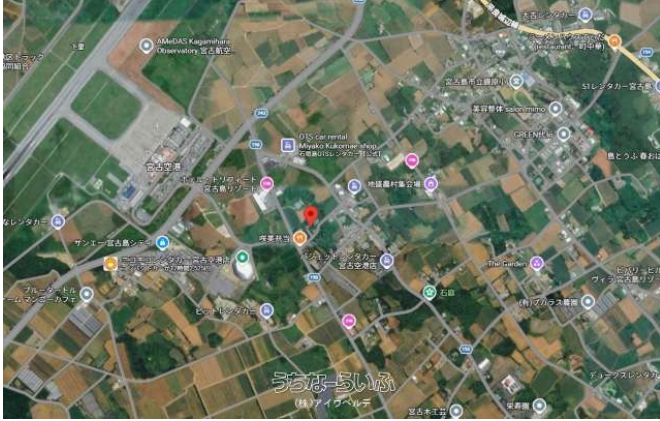

宮古空港すぐ近く！★サンエー宮古島シティも近く利便性の良いの好立地です★

【設備・こだわり条件】:平坦地,更地

スマホで物件を見る

(株)アイワベルデ

〒900-0005 沖縄県那覇市天久 762-1 プラザ天久A

沖縄県知事免許(6)第3286号

<https://www.e-uchina.net/bukken/tochi/t-5704-6250912-0889/detail.html>

うちなーらいふ物件番号:t-5704-6250912-0889 図面出力日:2026/07/09

物件種別	売買土地		
所在地	宮古島市平良字下里		
価格	2,800万円		
価格備考	-		
坪単価	12.73万円	土地面積	727m ² / 219.91坪
地目	畑		
用途地域	無指定・無指定		
接道方向	南東4m		
建ぺい率 / 容積率	60% / 200%	取引態様	専任媒介
都市計画	非線引	土地権利	所有
私道負担	無し	引き渡し	相談
交通	-		
物件備考	農地法第5条申請が必須となります。詳細につきましてはお気軽にお問...		