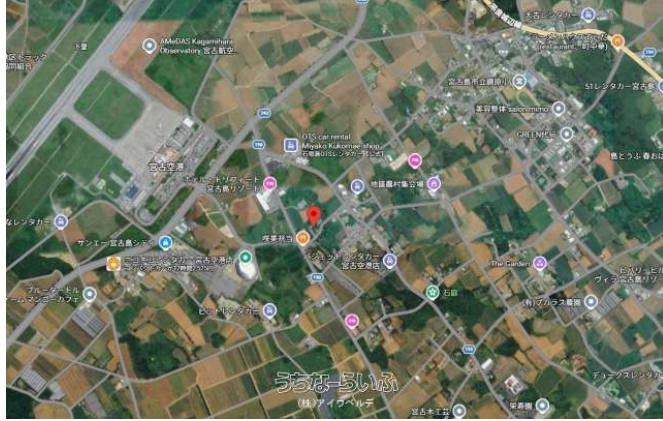

宮古空港すぐ近く！★サンエー宮古島シティも近く利便性の良いの好立地です★

【設備・こだわり条件】:平坦地,更地

スマホで物件を見る

(株)アイワベルデ

〒900-0005 沖縄県那覇市天久 762-1 プラザ天久A

沖縄県知事免許(6)第3286号

<https://www.e-uchina.net/bukken/tochi/t-5704-6250912-0889/detail.html>

うちなーらいふ物件番号:t-5704-6250912-0889 図面出力日:2026/07/09

物件種別	売買土地		
所在地	宮古島市平良字下里		
価格	2,800万円		
価格備考	-		
坪単価	12.73万円	土地面積	727m ² / 219.91坪
地目	畑		
用途地域	無指定・無指定		
接道方向	南東4m		
建ぺい率 / 容積率	60% / 200%	取引態様	専任媒介
都市計画	非線引	土地権利	所有
私道負担	無し	引き渡し	相談
交通	-		
物件備考	農地法第5条申請が必須となります。詳細につきましてはお気軽にお問...		