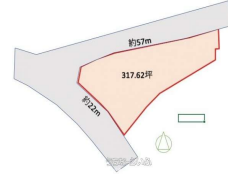

金武町キングタコス本店近く 3 1 7 坪分筆相談可能です。

【設備・こだわり条件】:角地,平坦地,更地,前道6m以上,分筆可,上水道,下水道

スマホで物件を見る

沖縄土地建物(株)

〒904-2174 沖縄県沖縄市与儀 3-10-20 沖縄健康サウナ2F

沖縄県知事免許(6)第3228号

物件種別	売買土地		
所在地	金武町金武		
価格	7,940万円		
価格備考	-		
坪単価	25万円	土地面積	1050m ² / 317.62坪
地目	原野		
用途地域	無指定		
接道方向	北8m、西12m		
建ぺい率 / 容積率	70% / 400%	取引態様	売主
都市計画	都市計画区域外	土地権利	所有
私道負担	無し	引き渡し	相談
交通	-		
物件備考	-		