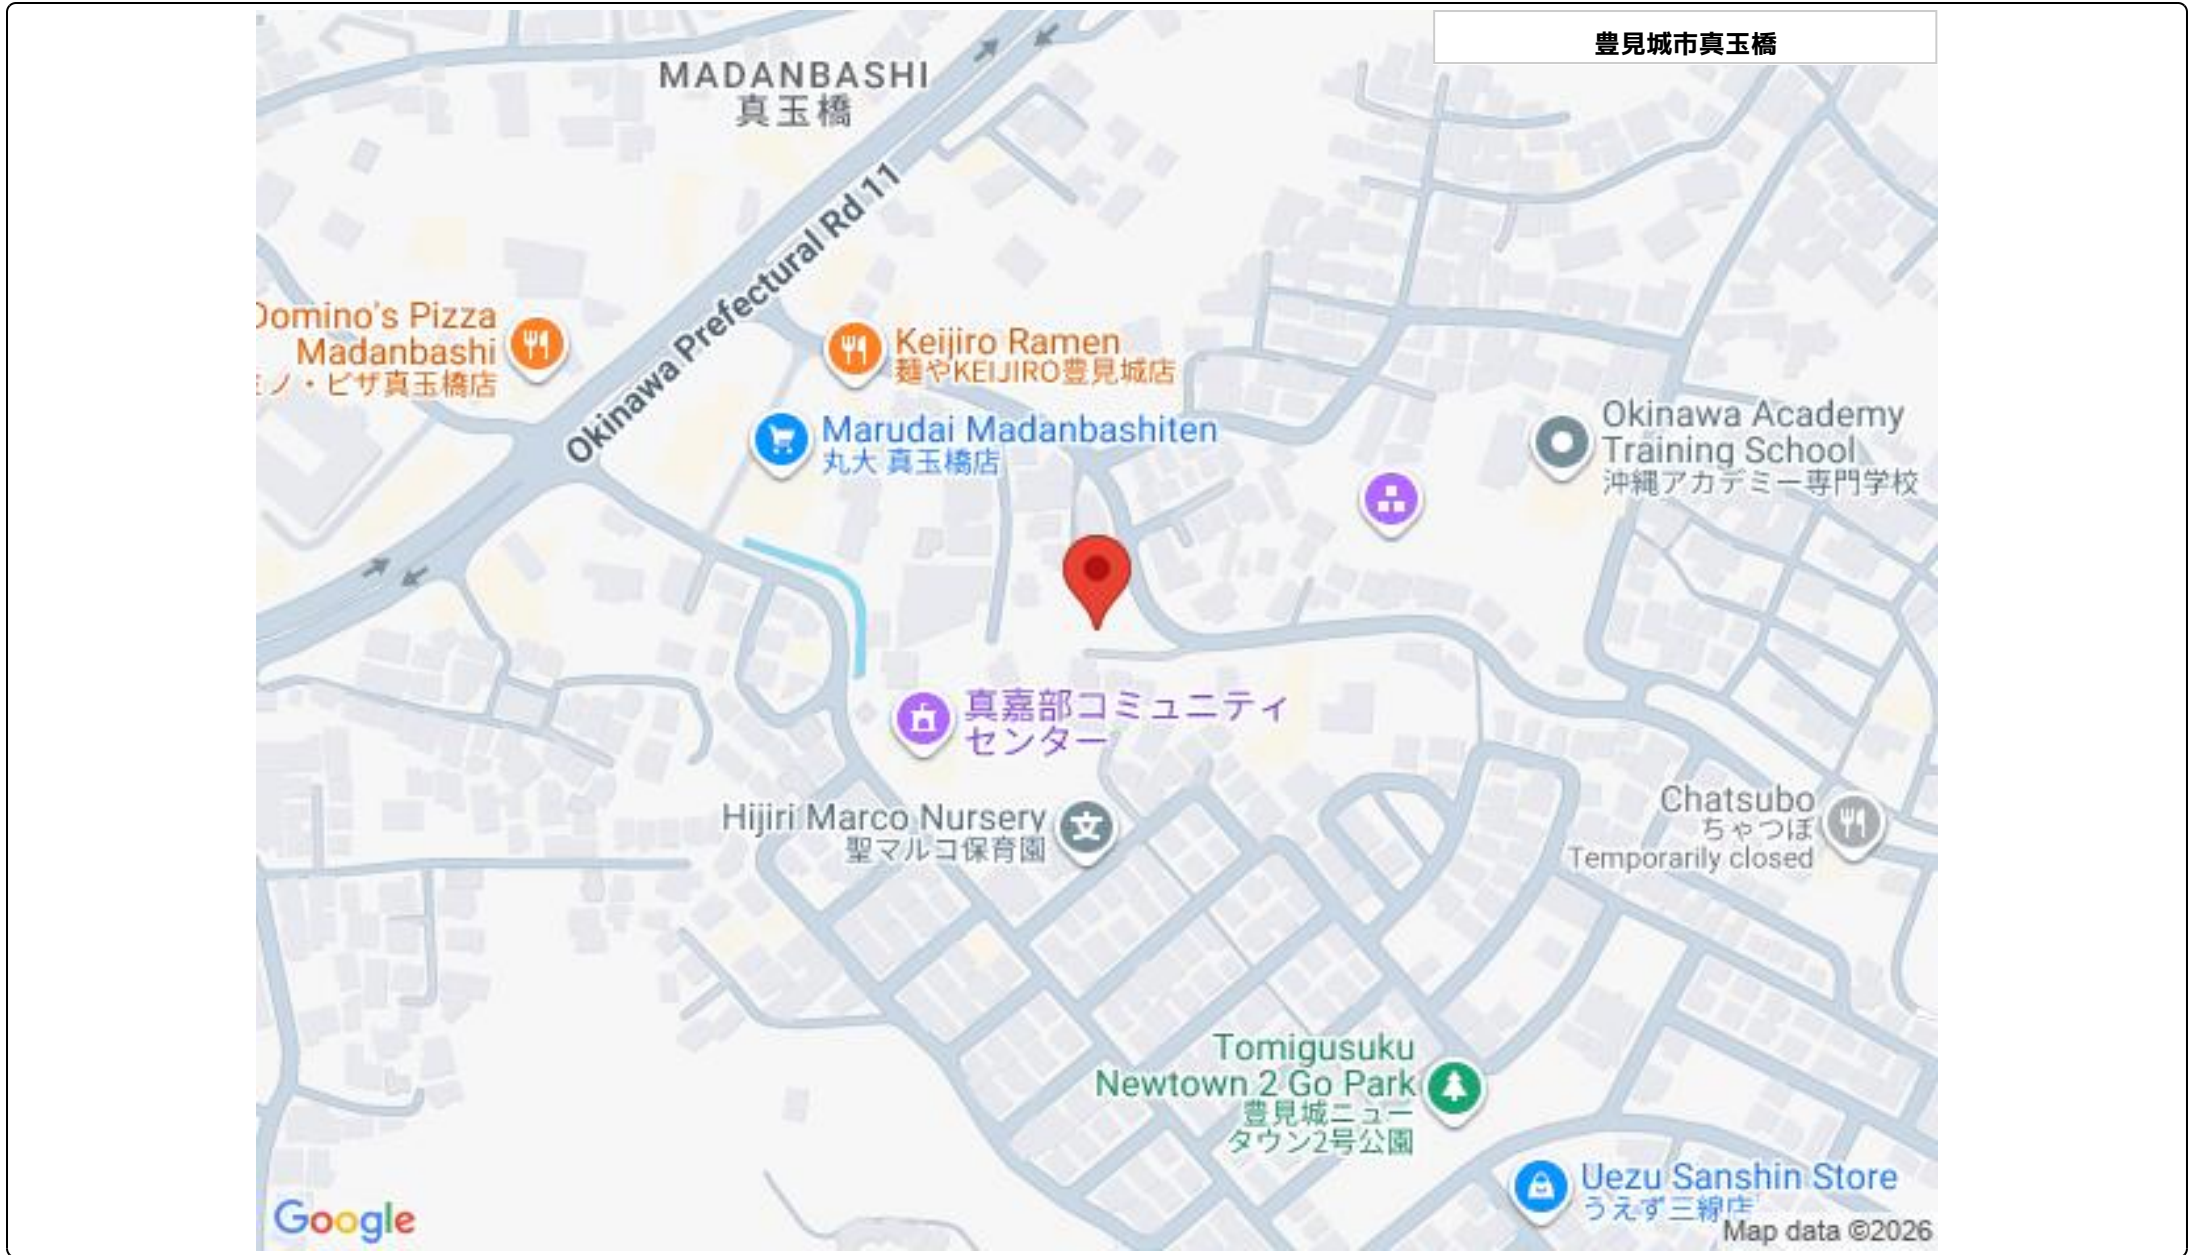

【真玉橋土地】字真玉橋に売土地出ました！！一部傾斜地です。那覇市内へのアクセス良好♪生活面に優れた商業施設が充実したエリアです(^^)／人気沸々上昇中の豊見城市で土地をお探しの方はぜひお問い合わせください

| | | | |
|------------|--------------------------------------|------|-----------------------------|
| 物件種別 | 売買土地 | | |
| 所在地 | 豊見城市真玉橋 | | |
| 価格 | 3,000万円 | | |
| 価格備考 | ■詳しくは、担当者までお問合せ下さいませ | | |
| 坪単価 | 14.17万円 | 土地面積 | 700m ² / 211.75坪 |
| 地目 | 原野 | | |
| 用途地域 | 第一種低層・第二種低層 | | |
| 接道方向 | 南10m | | |
| 建ぺい率 / 容積率 | 50% / 100% | 取引態様 | 一般媒介 |
| 都市計画 | 市街化区域 | 土地権利 | 所有 |
| 私道負担 | 無し | 引き渡し | 即日 |
| 交通 | 【バス停】真玉橋: 徒歩約8分 | | |
| 物件備考 | 一部傾斜地です。眺望良好！ ※2項道路による接道の為、セットバック... | | |

豊見城市真玉橋

MADANBASHI
真玉橋

Domino's Pizza
Madanbashi
ドミノ・ピザ真玉橋店

Keijiro Ramen
麺やKEIJIRO豊見城店

Marudai Madanbashiten
丸大 真玉橋店

Okinawa Academy
Training School
沖縄アカデミー専門学校

真嘉部コミュニティ
センター

Hijiri Marco Nursery
聖マルコ保育園