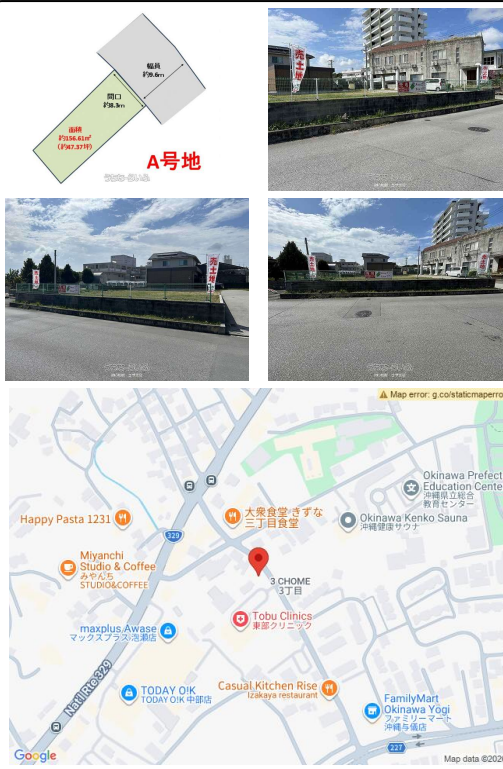

★県総合運動公園近く & ライカムまで車で約10分♪休日はご自宅近くで家族の大切なお時間をお過ごしできます♪ ★小学校まで徒歩約10分♪通勤・通学も北から南まで便利な立地です♪ ★住宅用地としてご検討ください!! ★他B号地有り♪限定2区画!!

物件種別	売買土地		
所在地	沖縄市与儀3丁目		
価格	1,991万円		
価格備考	-		
坪単価	42.03万円	土地面積	156.61m ² / 47.37坪
地目	畑		
用途地域	未指定		
接道方向	北東8.3m		
建ぺい率 / 容積率	70% / 200%	取引態様	仲介
都市計画	非線引	土地権利	所有
私道負担	無し	引き渡し	相談
交通	【バス停】与儀: 徒歩約2分		
物件備考	・建物用途に条件有り。・分筆後引渡し。・農地法5条の転用許可...		