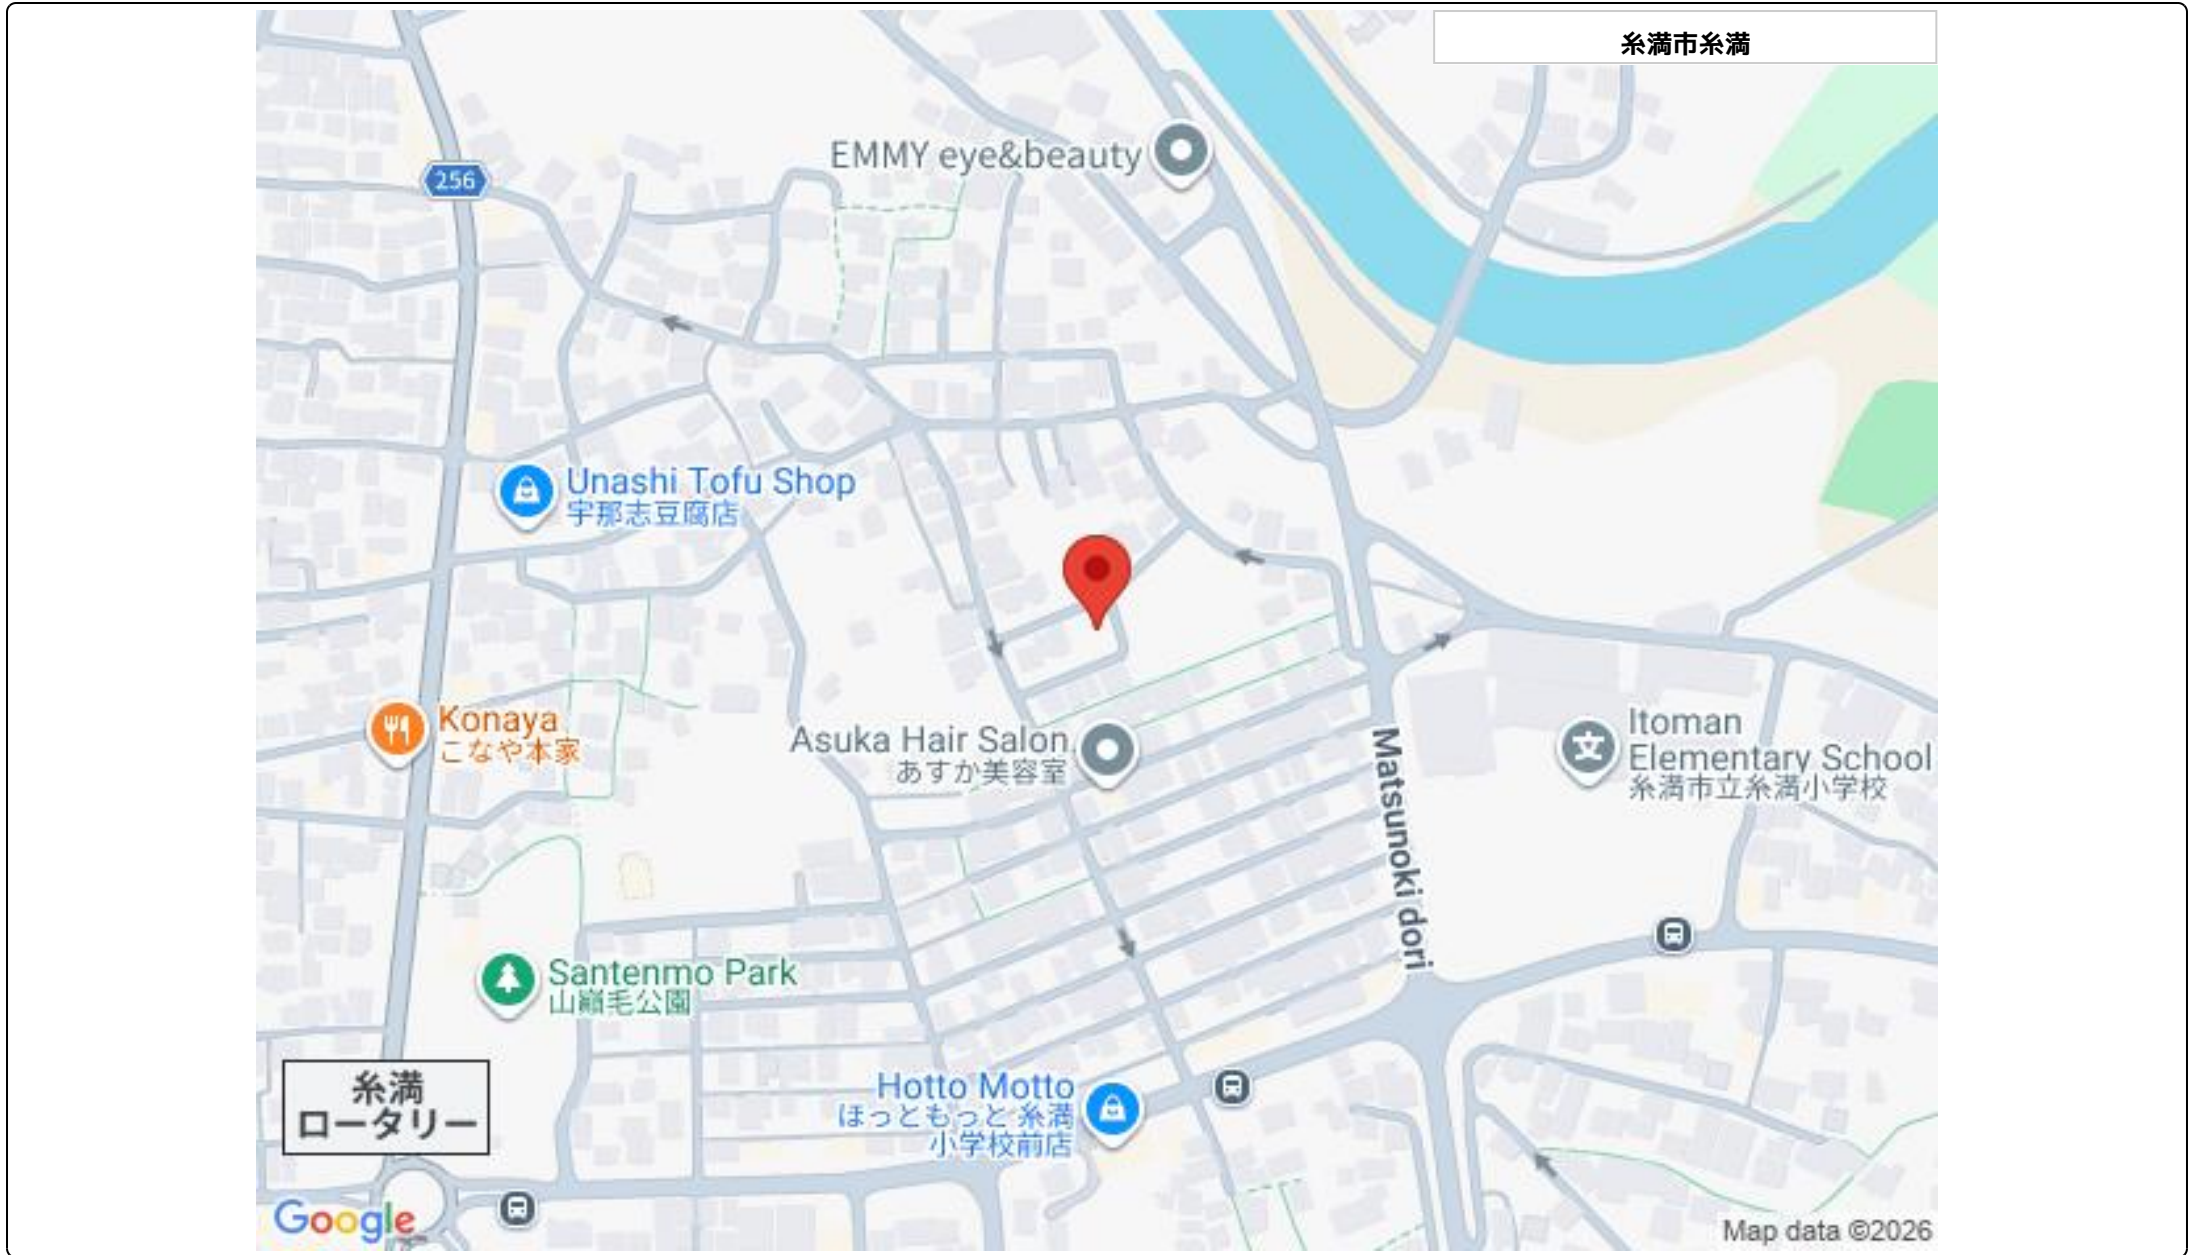

とくとくハウス

〒901-0302 沖縄県糸満市潮平 630-3 1F

沖縄県知事免許(3)第4432号

TEL 098-851-3291

営業時間: 10:00~18:00

定休日: 水曜日・日曜日