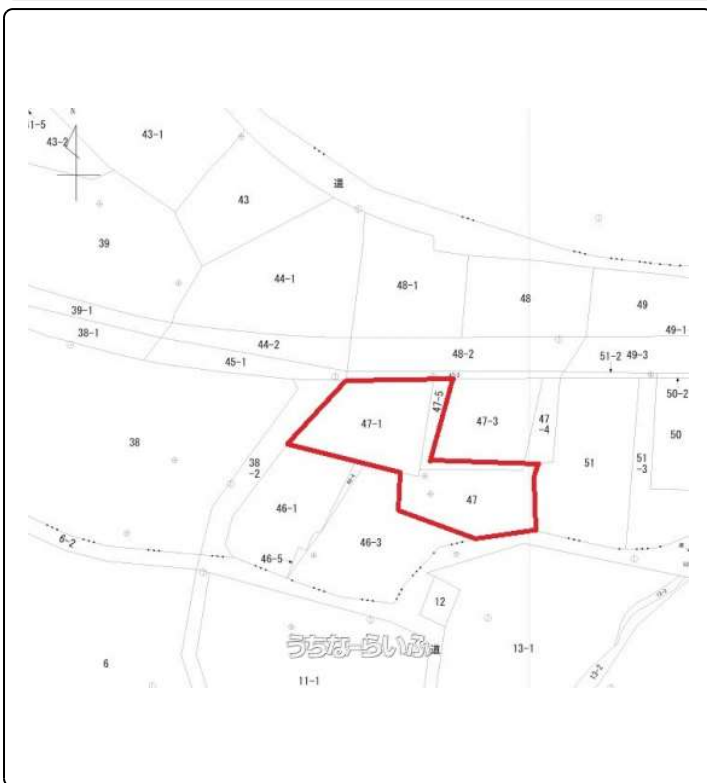

土地面積約200坪！首里城下町の高台！日当たり・風通し・眺望良好！！土地南向きに那覇市内を見下ろす眺望が広がっています。首里城・首里石畳城下町散歩が楽しめるエリアです！

【設備・こだわり条件】:高台,更地,低層住居専用地域

スマホで物件を見る

(株)エールプロデュース

〒900-0012 沖縄県那覇市泊 1-11-9

沖縄県知事免許(4)第4076号

物件種別	売買土地		
所在地	那覇市首里金城町1丁目		
価格	1億4,000万円		
価格備考	-		
坪単価	69.74万円	土地面積	663.63m ² / 200.75坪
地目	宅地		
用途地域	第一種低層		
接道方向	北16m		
建ぺい率 / 容積率	50% / 100%	取引態様	一般媒介
都市計画	市街化区域	土地権利	所有
私道負担	無し	引き渡し	相談
交通	【バス停】金城町: 徒歩約1分		
物件備考	◆城西小学校まで徒歩11分 ◆松城中学校まで徒歩13分 ※現...		