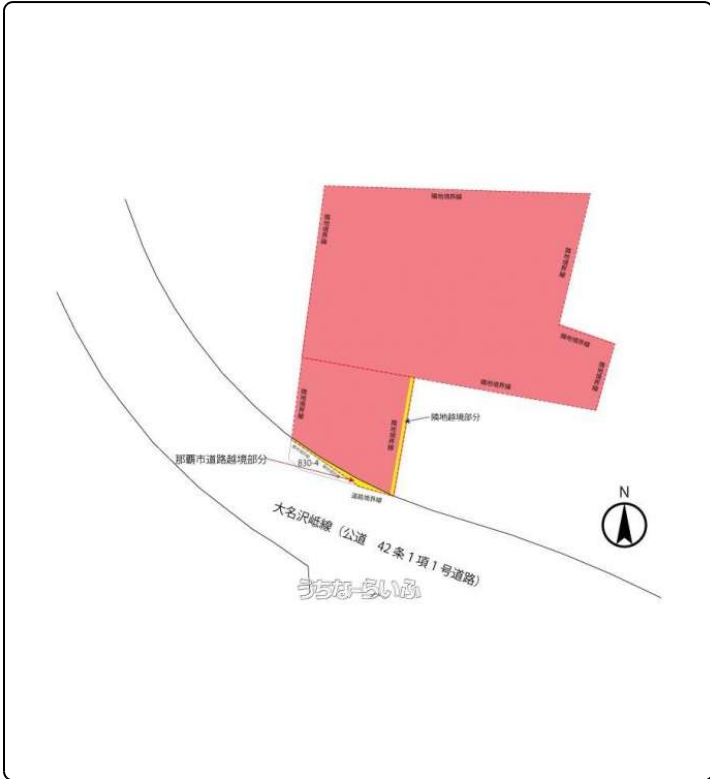

最寄バス停徒歩約1分☆昭和薬科大学附属高校・中学まで徒歩約8分で通学に便利☆コンビニ・スーパー徒歩10分圏内

【設備・こだわり条件】:平坦地,南道路,プロパンガス,上水道,下水道

スマホで物件を見る

**ワンフォアオール株式会社**

〒900-0011 沖縄県那覇市上之屋 1-1-11 1003

沖縄県知事免許(3)第4345号

<https://www.e-uchina.net/bukken/tochi/t-5556-6230111-0277/detail.html>

うちなーらifu物件番号:t-5556-6230111-0277 図面出力日:2026/04/06

物件種別	売買土地		
所在地	浦添市沢岬2丁目		
価格	6,200万円		
価格備考	-		
坪単価	42.33万円	土地面積	484.21m <sup>2</sup> / 146.47坪
地目	宅地		
用途地域	第一種低層		
接道方向	南10m		
建ぺい率 / 容積率	50% / 100%	取引態様	仲介
都市計画	市街化区域	土地権利	所有
私道負担	-	引き渡し	相談
交通	【バス停】沢岬小学校入口:徒歩約1分		
物件備考	建築制限:高さ制限10m。道路斜線制限あり。北側斜線制限あり。日影に...		