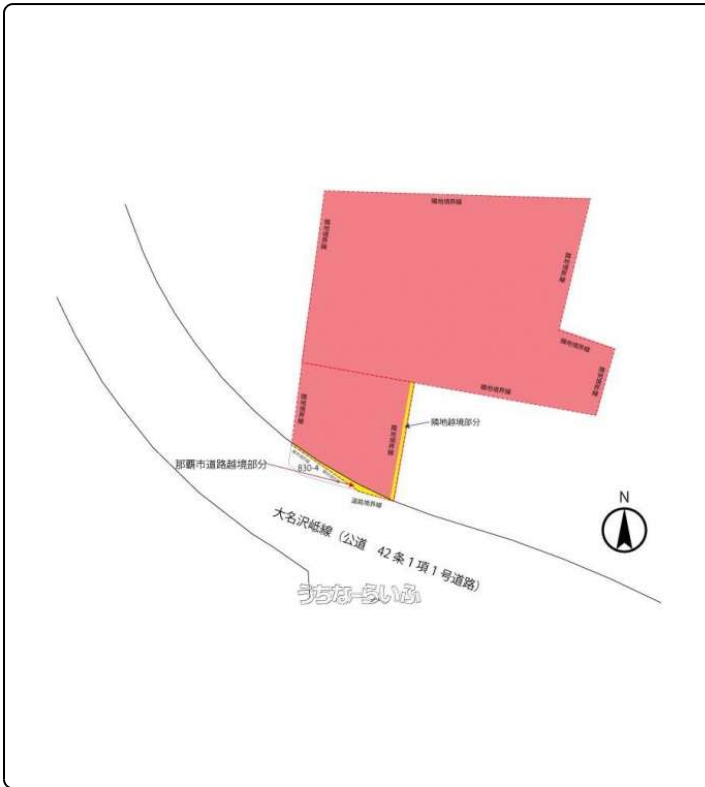

最寄バス停徒歩約1分☆昭和薬科大学附属高校・中学まで徒歩約8分で通学に便利☆コンビニ・スーパー徒歩10分圏内

【設備・こだわり条件】:平坦地,南道路,プロパンガス,上水道,下水道

スマホで物件を見る

ワンフォアオール株式会社

〒900-0011 沖縄県那覇市上之屋 1-1-11 1003

沖縄県知事免許(3)第4345号

物件種別	売買土地		
所在地	浦添市沢岬2丁目		
価格	6,200万円		
価格備考	-		
坪単価	42.33万円	土地面積	484.21m <sup>2</sup> / 146.47坪
地目	宅地		
用途地域	第一種低層		
接道方向	南10m		
建ぺい率 / 容積率	50% / 100%	取引態様	仲介
都市計画	市街化区域	土地権利	所有
私道負担	-	引き渡し	相談
交通	【バス停】沢岬小学校入口:徒歩約1分		
物件備考	建築制限:高さ制限10m。道路斜線制限あり。北側斜線制限あり。日影に...		