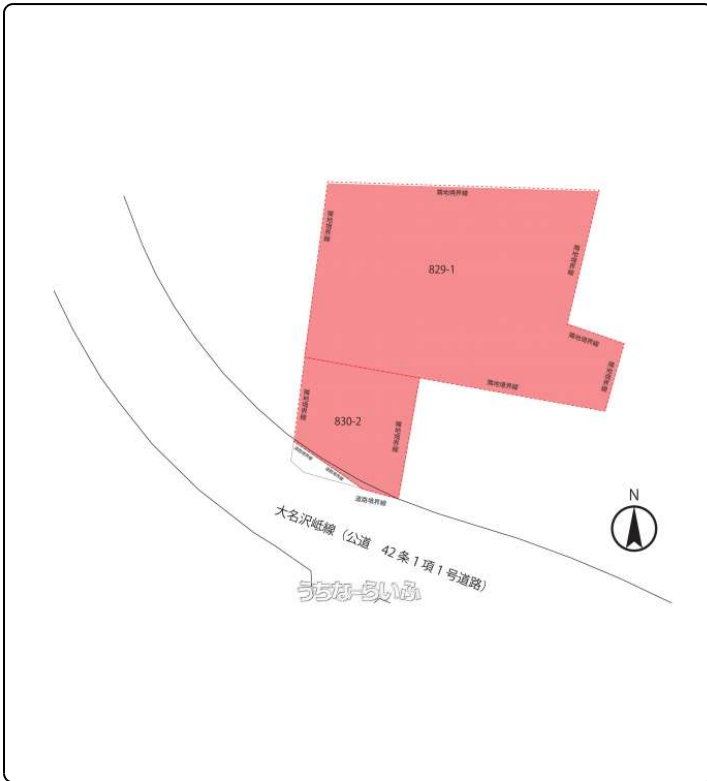

最寄バス停徒歩約1分☆昭和薬科大学附属高校・中学まで徒歩約8分で通学に便利☆コンビニ・スーパー徒歩10分圏内

【設備・こだわり条件】:平坦地,南道路,プロパンガス,上水道,下水道

スマホで物件を見る

ワンフォアオール株式会社

〒900-0011 沖縄県那覇市上之屋 1-1-11 1003

沖縄県知事免許(3)第4345号

物件種別	売買土地		
所在地	浦添市沢岬2丁目		
価格	6,200万円		
価格備考	-		
坪単価	42.33万円	土地面積	484.21m ² / 146.47坪
地目	宅地		
用途地域	第一種低層		
接道方向	南10m		
建ぺい率 / 容積率	50% / 100%	取引態様	仲介
都市計画	市街化区域	土地権利	所有
私道負担	-	引き渡し	相談
交通	【バス停】沢岬小学校入口:徒歩約1分		
物件備考	建築制限:高さ制限10m。道路斜線制限あり。北側斜線制限あり。日影に...		