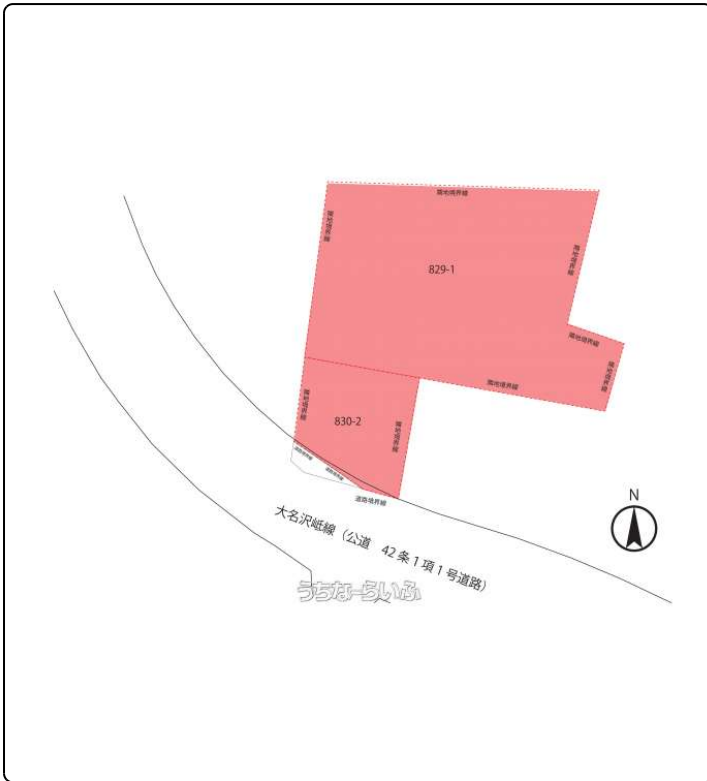

最寄バス停徒歩約1分☆昭和薬科大学附属高校・中学まで徒歩約8分で通学に便利☆コンビニ・スーパー徒歩10分圏内

【設備・こだわり条件】:平坦地,南道路,プロパンガス,上水道,下水道

スマホで物件を見る

ワンフォアオール株式会社

〒900-0011 沖縄県那覇市上之屋 1-1-11 1003

沖縄県知事免許(3)第4345号

物件種別	売買土地		
所在地	浦添市沢岨2丁目		
価格	6,200万円		
価格備考	-		
坪単価	42.33万円	土地面積	484.21m ² / 146.47坪
地目	宅地		
用途地域	第一種低層		
接道方向	南10m		
建ぺい率 / 容積率	50% / 100%	取引態様	仲介
都市計画	市街化区域	土地権利	所有
私道負担	-	引き渡し	相談
交通	【バス停】沢岨小学校入口: 徒歩約1分		
物件備考	建築制限: 高さ制限10m。道路斜線制限あり。北側斜線制限あり。日影に...		