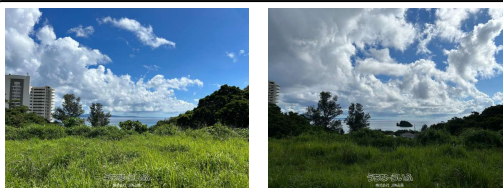

海に見える高台! リゾネックス名護近く 素敵なビーチも近くにあります。

物件種別	売買土地		
所在地	名護市山入端		
価格	2億1,000万円		
価格備考	-		
坪単価	-	土地面積	5803m ² / 1755.4坪
地目	山林		
用途地域	未指定		
接道方向	-		
建ぺい率 / 容積率	60% / 200%	取引態様	代理
都市計画	非線引	土地権利	所有
私道負担	-	引き渡し	相談
交通	-		
物件備考	-		