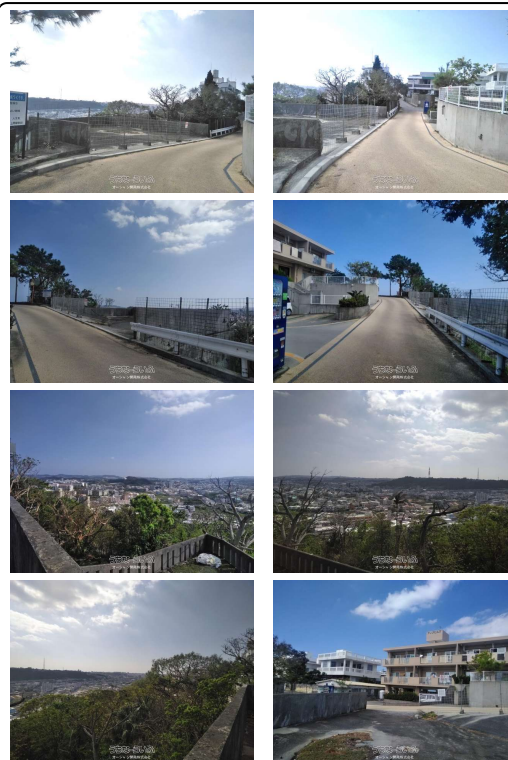

上間中央公園近くの高台！南部を一望できるロケーションです！カフェ・パン屋さん・美容室等いかがですか！

物件種別	売買土地		
所在地	那覇市上間		
価格	1,950万円		
価格備考	-		
坪単価	22.46万円	土地面積	286.98m ² / 86.81坪
地目	雑種地		
用途地域	第一種低層		
接道方向	北5m		
建ぺい率 / 容積率	50% / 100%	取引態様	仲介
都市計画	市街化区域	土地権利	所有
私道負担	有り	引き渡し	即日
交通	【バス停】上間: 徒歩約9分		
物件備考	現地周辺は緑のある閑静な住宅街です。眺望を利用したカフェ等の店舗をお...		

那覇市上間

Uema Community Center
上間公民館

Shikina-minami
Park
識名南公園

UEMA
上間

ミートウンダ
シーサー(石獅子)

Uema
Central Park
上間中央公園

Miyagi Grocery Store
宮城スーパー

Suzuki Arena
Naha Kokuba
スズキ自販沖縄 スズキ
アリーナ那覇国場/...