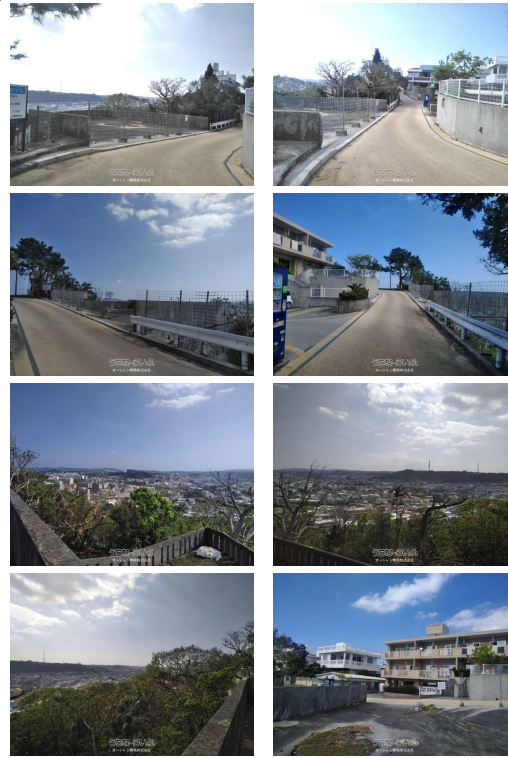

上間中央公園近くの高台！南部を一望できるロケーションです！カフェ・パン屋さん・美容室等いかがですか！

物件種別	売買土地		
所在地	那覇市上間		
価格	1,950万円		
価格備考	-		
坪単価	22.46万円	土地面積	286.98m ² / 86.81坪
地目	雑種地		
用途地域	第一種低層		
接道方向	北5m		
建ぺい率 / 容積率	50% / 100%	取引態様	仲介
都市計画	市街化区域	土地権利	所有
私道負担	有り	引き渡し	即日
交通	【バス停】上間: 徒歩約9分		
物件備考	現地周辺は緑のある閑静な住宅街です。眺望を利用したカフェ等の店舗をお...		