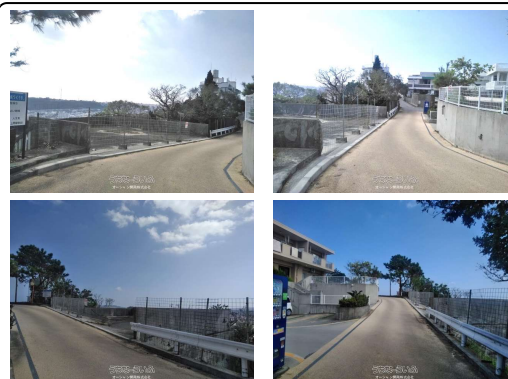

上間中央公園近くの高台！南部を一望できるロケーションです！カフェ・パン屋さん・美容室等いかがですか！

スマホで物件を見る

LIXIL不動産ショップ オーシャン開発株式会社

〒902-0075 沖縄県那覇市国場 671-5

沖縄県知事免許(5)第3642号

<https://www.e-uchina.net/bukken/tochi/t-5446-3101108-0001/detail.html>

うちなーらいつ物件番号:t-5446-3101108-0001 図面出力日:2026/07/11

物件種別	売買土地		
所在地	那覇市上間		
価格	1,950万円		
価格備考	-		
坪単価	22.46万円	土地面積	286.98m ² / 86.81坪
地目	雑種地		
用途地域	第一種低層		
接道方向	北5m		
建ぺい率 / 容積率	50% / 100%	取引態様	仲介
都市計画	市街化区域	土地権利	所有
私道負担	有り	引き渡し	即日
交通	【バス停】上間: 徒歩約9分		
物件備考	現地周辺は緑のある閑静な住宅街です。眺望を利用したカフェ等の店舗をお..		