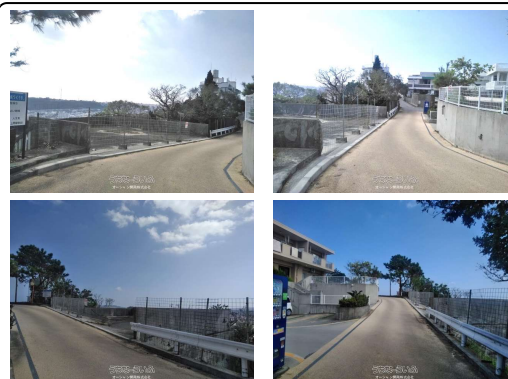

上間中央公園近くの高台！南部を一望できるロケーションです！カフェ・パン屋さん・美容室等いかがですか！

スマホで物件を見る

LIXIL不動産ショップ オーシャン開発株式会社

〒902-0075 沖縄県那覇市国場 671-5

沖縄県知事免許(5)第3642号

物件種別	売買土地		
所在地	那覇市上間		
価格	1,950万円		
価格備考	-		
坪単価	22.46万円	土地面積	286.98m ² / 86.81坪
地目	雑種地		
用途地域	第一種低層		
接道方向	北5m		
建ぺい率 / 容積率	50% / 100%	取引態様	仲介
都市計画	市街化区域	土地権利	所有
私道負担	有り	引き渡し	即日
交通	【バス停】上間: 徒歩約9分		
物件備考	現地周辺は緑のある閑静な住宅街です。眺望を利用したカフェ等の店舗をお..		