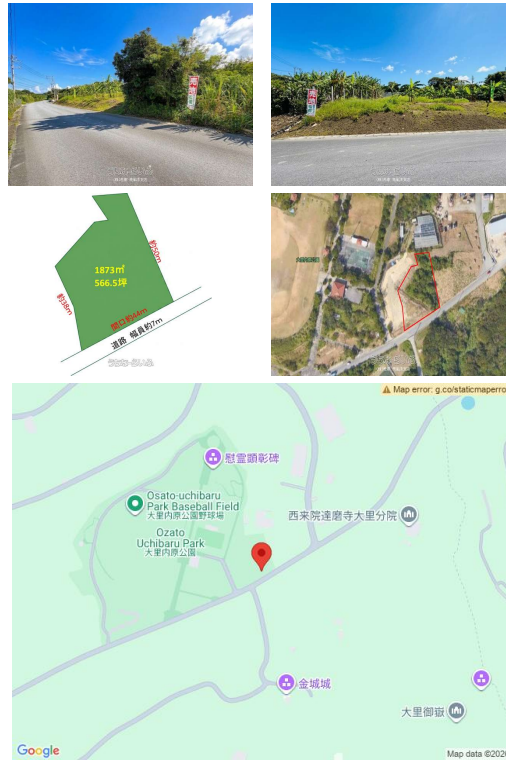

★大里字大里に556坪超えの広大な土地が出ました★おおざと保育園、内原公園近く。土地の広さを活用し多用途でご検討いただけます(^▽^)/！詳細条件や現地案内についてはお気軽に松樹南風原支店へお問い合わせください。

【設備・こだわり条件】：上水道

スマホで物件を見る

(株)松樹 南風原支店

〒901-1104 沖縄県南風原町宮平 140-1

沖縄県知事免許(8)第2709号

物件種別	売買土地		
所在地	南城市大里字大里		
価格	4,750万円		
価格備考	-		
坪単価	8.38万円	土地面積	1873m ² / 566.58坪
地目	畑		
用途地域	未指定		
接道方向	南7m		
建ぺい率 / 容積率	60% / 200%	取引態様	専属専任媒介
都市計画	非線引	土地権利	所有
私道負担	無し	引き渡し	相談
交通	【バス停】南風原: 徒歩約7分		
物件備考	-		