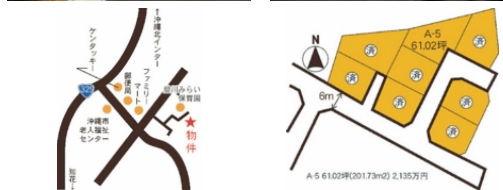

沖縄北ICより車で5分!! 中頭病院近く。登川みらい保育園後方にて分譲中。(残1区画) A-5

物件種別	売買土地		
所在地	沖縄市登川2丁目		
価格	2,135万円		
坪単価	34.99万円	土地面積	61.02坪 / 201.72m <sup>2</sup>
地目	宅地		
用途地域	第一種低層		
接道方向	東6m、南2m		
建ぺい率 / 容積率	50% / 100%	取引態様	売主
都市計画	非線引	土地権利	所有
私道負担	無し	引き渡し	即日
物件備考	-		