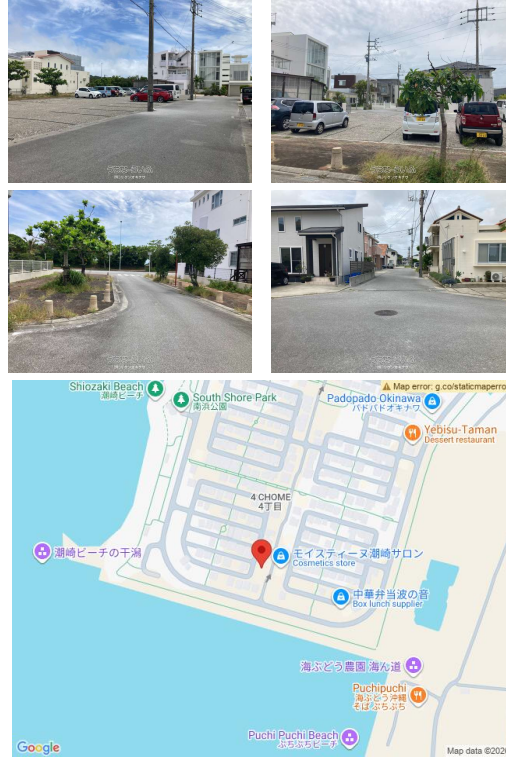

潮崎タウンに住宅用地ができました！綺麗な街並みで住みやすい住環境！色々ご相談ください！お問合せお待ちしております。

【設備・こだわり条件】：平坦地,更地,前道6m以上,南道路,上水道,下水道

スマホで物件を見る

**(有)リケンオキナワ**

〒900-0013 沖縄県那覇市牧志 1-4-27 共立マンション1牧志202

沖縄県知事免許(5)第3570号

物件種別	売買土地		
所在地	糸満市潮崎町4丁目		
価格	3,600万円		
価格備考	-		
坪単価	-	土地面積	202.5m <sup>2</sup> / 61.25坪
地目	宅地		
用途地域	第二種低層		
接道方向	南東、北西		
建ぺい率 / 容積率	50% / 100%	取引態様	専属専任媒介
都市計画	市街化区域	土地権利	所有
私道負担	無し	引き渡し	相談
交通	-		
物件備考	現在月極駐車場として稼働中！		