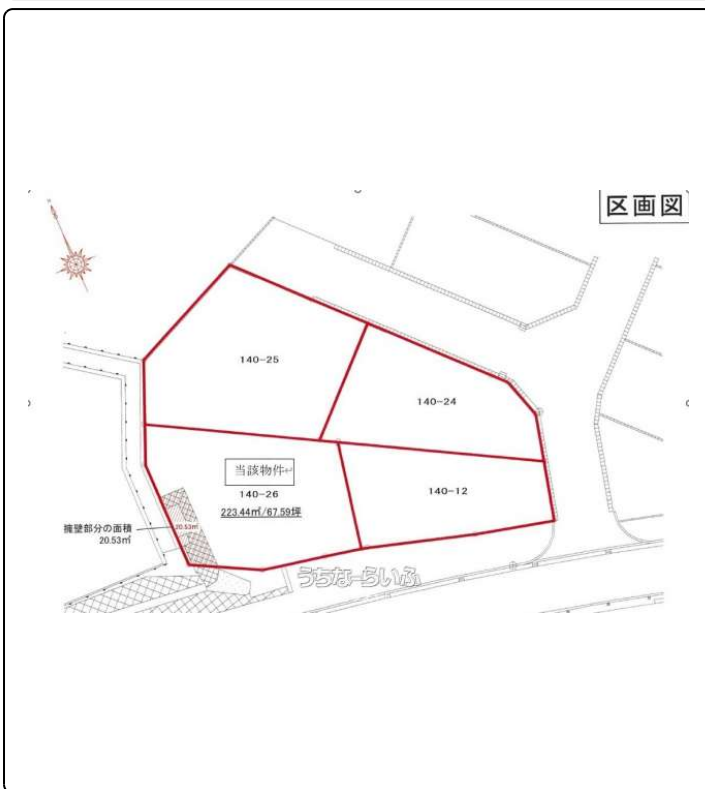

【真地小学校区】識名トンネルを抜けた高台に73.5坪の住宅用地でした☆第1種低層住居専用地域・建築条件なし☆沖縄自動車道（高速）まで車で5分♪コンビニや南部医療センターが近くアクセスや生活便利な住宅用地です☆毎日内覧可能・お気軽にお問い合わせください☆

【設備・こだわり条件】：南道路,低層住居専用地域,上水道,下水道

スマホで物件を見る

(有)リケンオキナワ

〒900-0013 沖縄県那覇市牧志 1-4-27 共立マンション1牧志202
 沖縄県知事免許(5)第3570号

物件種別	売買土地		
所在地	那覇市真地		
価格	3,198万円		
価格備考	お気軽に何でもご相談下さい☆		
坪単価	43.5万円	土地面積	243m ² / 73.51坪
地目	原野		
用途地域	第一種低層		
接道方向	南5m		
建ぺい率 / 容積率	50% / 100%	取引態様	専属専任媒介
都市計画	市街化区域	土地権利	所有
私道負担	無し	引き渡し	即日
交通	【モノレール】首里駅: 徒歩約32分 【バス停】真和志高校前バス停: 徒歩約2分		
物件備考	○真地小学校徒歩約12分 ○石田中学校徒歩約20分 ○沖縄南部医...		