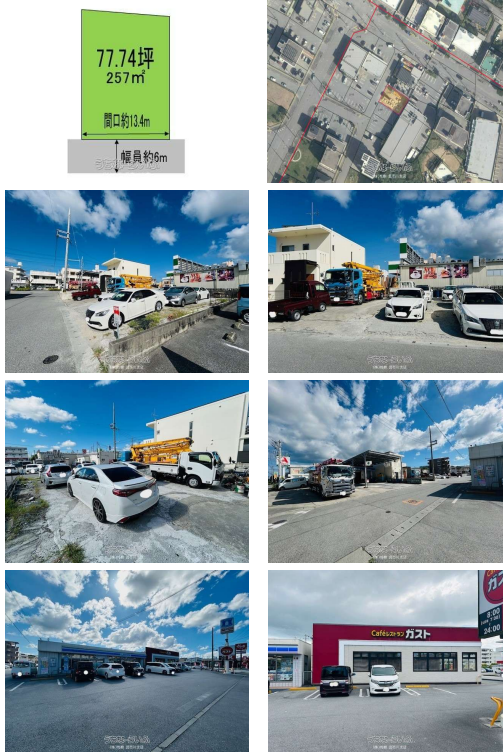

<<☆安慶名十字路口近くの区画整理地☆>>事務所や店舗、自宅兼アパートにオススメ♪徒歩1分圏内にガストやローソン、スーパーがあり生活環境充実♪更地引き渡しになります。詳細はお気軽にお問い合わせ下さい。

【設備・こだわり条件】:平坦地,更地,前道6m以上,上水道,下水道

スマホで物件を見る

(株)松樹 具志川支店

〒904-2215 沖縄県うるま市みどり町 4-19-12

沖縄県知事免許(8)第2709号

| | | | |
|------------|--------------------|------|----------------------------|
| 物件種別 | 売買土地 | | |
| 所在地 | うるま市田場 | | |
| 価格 | 3,498万円 | | |
| 価格備考 | - | | |
| 坪単価 | 45万円 | 土地面積 | 257m ² / 77.74坪 |
| 地目 | 雑種地 | | |
| 用途地域 | 第一種住居 | | |
| 接道方向 | 北西6m | | |
| 建ぺい率 / 容積率 | 60% / 200% | 取引態様 | 専属専任媒介 |
| 都市計画 | 非線引 | 土地権利 | 所有 |
| 私道負担 | 無し | 引き渡し | 相談 |
| 交通 | 【バス停】西田場: 徒歩約1分 | | |
| 物件備考 | 学区区: 田場小学校/具志川東中学校 | | |