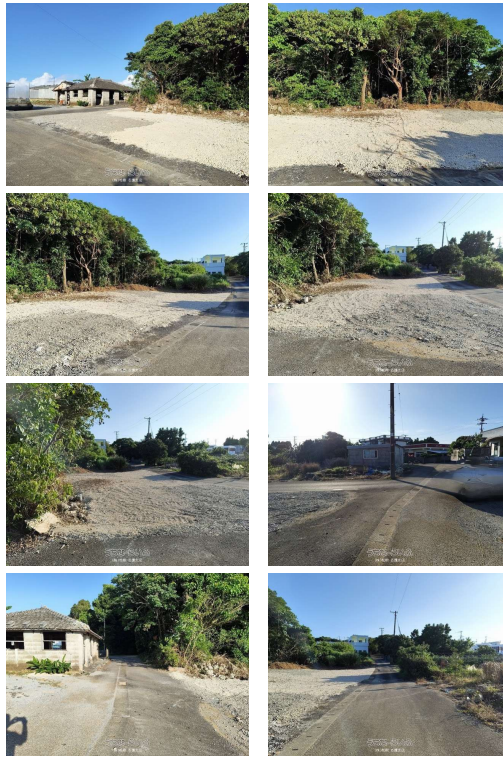

リゾートアイランド瀬底島！大橋からは車で2分！角地、地形良し！セカンドハウス・民泊など適す！

物件種別	売買土地		
所在地	本部町瀬底		
価格	1,014万円		
価格備考	-		
坪単価	-	土地面積	258m <sup>2</sup> / 78.04坪
地目	畑		
用途地域	未指定		
接道方向	北東3.5m、北西4m		
建ぺい率 / 容積率	60% / 200%	取引態様	専属専任媒介
都市計画	-	土地権利	所有
私道負担	-	引き渡し	相談
交通	【バス停】石嘉波: 徒歩約2分		
物件備考	-		