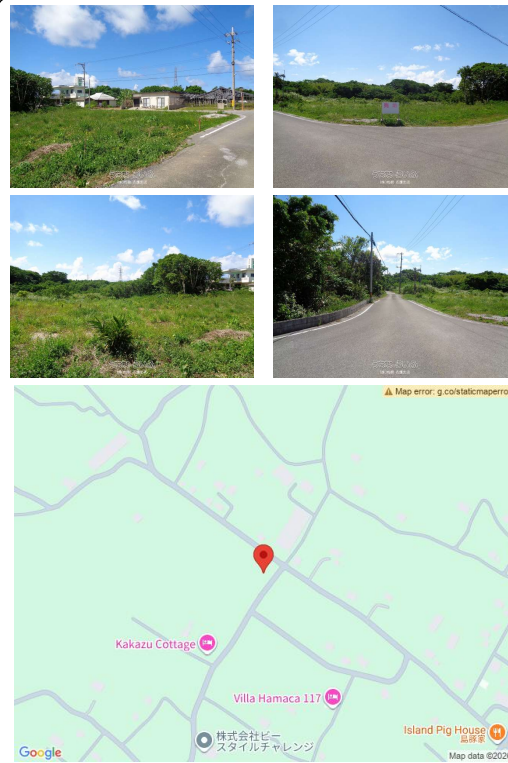

一部傾斜地もございますが敷地広々で使用用途は多数♪

物件種別	売買土地		
所在地	本部町石川		
価格	2,553万円		
価格備考	・価格調整致しました！！		
坪単価	-	土地面積	1758.29m ² / 531.88坪
地目	宅地		
用途地域	-		
接道方向	北東4m、南東4m		
建ぺい率 / 容積率	- / -	取引態様	仲介
都市計画	非線引	土地権利	所有
私道負担	-	引き渡し	相談
交通	【バス停】石川入口：徒歩約18分		
物件備考	・農地法第5条申請要		

更新日：2026/04/01 公開期限：2026/04/14

スマホで物件を見る

(株)松樹 名護支店

〒905-0021 沖縄県名護市東江 5-11-6

沖縄県知事免許(8)第2709号

<https://www.e-uchina.net/bukken/tochi/t-5322-6231209-0481/detail.html>

うちなーらいつ物件番号:t-5322-6231209-0481 図面出力日：2026/04/02