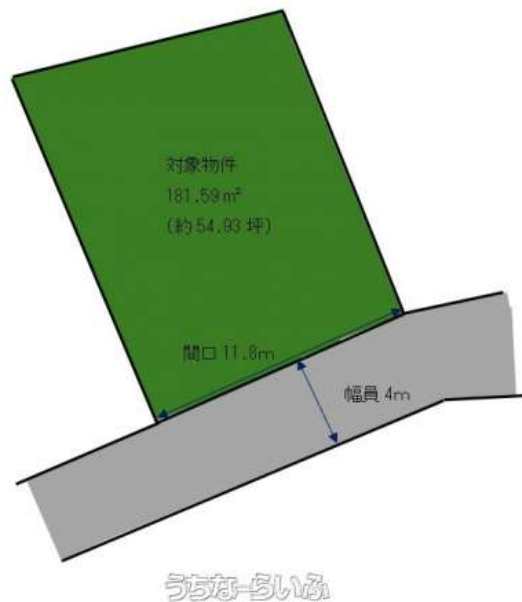

★売主にて更地引き渡し♪ ★タウンプラザかねひでこくから中前市場まで徒歩約7分♪ ★古蔵小学校まで徒歩約8分、古蔵中学校まで徒歩約5分♪ ★沖縄協同病院や真玉橋近く♪ ★古波蔵大通（国道507号線）までアクセス良♪

物件種別	売買土地		
所在地	那覇市国場		
価格	2,370万円		
価格備考	-		
坪単価	-	土地面積	181.59m ² / 54.93坪
地目	宅地		
用途地域	第一種中高層		
接道方向	南4m		
建ぺい率 / 容積率	60% / 200%	取引態様	専属専任媒介
都市計画	市街化区域	土地権利	所有
私道負担	-	引き渡し	相談
交通	【バス停】真玉橋: 徒歩約4分		
物件備考	-		