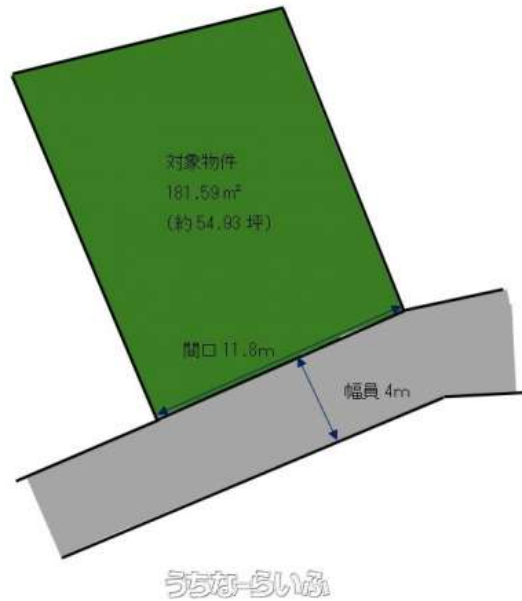

★売主にて更地引き渡し♪ ★タウンプラザかねひでこくから中前市場まで徒歩約7分♪ ★古蔵小学校まで徒歩約8分、古蔵中学校まで徒歩約5分♪ ★沖縄協同病院や真玉橋近く♪ ★古波蔵大通（国道507号線）までアクセス良♪

物件種別	売買土地		
所在地	那覇市国場		
価格	2,370万円		
価格備考	-		
坪単価	-	土地面積	181.59m ² / 54.93坪
地目	宅地		
用途地域	第一種中高層		
接道方向	南4m		
建ぺい率 / 容積率	60% / 200%	取引態様	専属専任媒介
都市計画	市街化区域	土地権利	所有
私道負担	-	引き渡し	相談
交通	【バス停】真玉橋: 徒歩約4分		
物件備考	-		